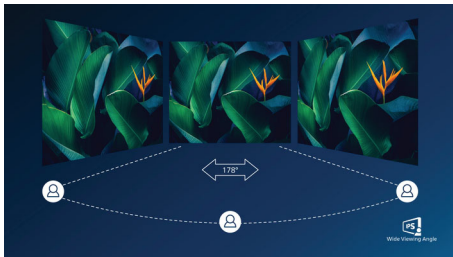

- Navržen tak, aby splňoval normy týkající se životního prostředí

PHILIPS

Přednosti

Technologie IPS

Displeje IPS využívají pokročilou technologii, která přináší zvláště široké úhly sledování 178/178 stupňů: displej lze tedy sledovat téměř z libovolného úhlu, dokonce i z úhlu 90 stupňů v režimu Pivot (Otáčení). Na rozdíl od standardních panelů TN poskytují displeje IPS pozoruhodně ostrý obraz se živoucími barvami, takže jsou ideální nejen pro fotografie, filmy a procházení internetu, ale lze je využít i pro profesionální aplikace, které za všech okolností vyžadují přesné barvy a konzistentní jas.