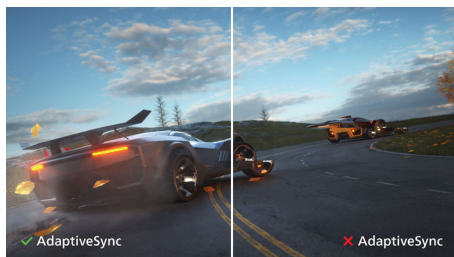

Technologie Adaptive-Sync

Hraní her by nemělo být volbou mezi trhaným nebo rozbitým obrazem. Získejte plynulý výkon bez obrazových artefaktů při libovolné snímkové frekvenci díky technologii Adaptive-Sync.

Sync, plynulému obnovování a mimořádně krátké době odezvy.