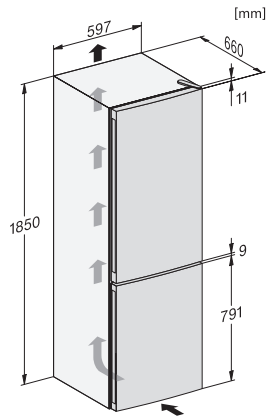

KDN 4074 E Active
Volně stojící chladnička s mrazničkou
s funkcí NoFrost za příznivou cenu.

KFN4374ED, KDN4074E Active, KDN4071E Active,
KDN4174E Active, installation sketch (installation drawings)