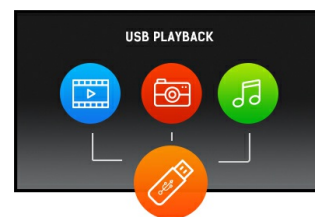

### ProLite LE4340S - profesionální velkoformátový displej 43" Full HD s přehráváním USB médií

ProLite LE4340S je 43" Full HD displej s profesionálním LED podsvícením a bez větráku. Začleněna je nejnovější Commercial Grade VA technologie panelu. Displej tak zaručuje vynikající zobrazení ze všech úhlů, vysoký jas a výjimečnou barevnou jasnost. Široká škála video a audio vstupů zajišťuje kompatibilitu s různými platformami. ProLite LE4340S je připraven pro snadnou instalaci pomocí VESA držáku na zeď. Tento displej bude vyhovovat pro obrovskou škálu aplikací včetně veřejných signage, maloobchodů, výstav a konferenčních center, POS / POI, dispečinků a výrobních zařízení.

VA

VA panel technology offers higher contrast, darker blacks and much better viewing angles than standard TN technology. The screen will look good no matter what angle you look at it.

USB Playback

Monitor podporuje přehrávání prezentací, videí a téměř jakéhokoliv typ obsahu uloženého v zařízení USB nebo v interní paměti.

## 02 ROZHRANÍ / KONEKTORY / OVLÁDÁNÍ

Analogové vstupní porty	VGA x1
Digitální vstupní porty	HDMI x3 (2.0)
Audio input	Mini jack x1 (pro VGA)
Řídící vstup monitoru	RS-232c x1 RJ45 (LAN) x1 IR x1
Audio Out	RCA (L/R) x1 Reproduktory 2 x 10W
Řídící výstup monitoru	RS-232c x1 IR smyčka x1
HDCP	ano
USB ports	x1 (2.0 media playback)