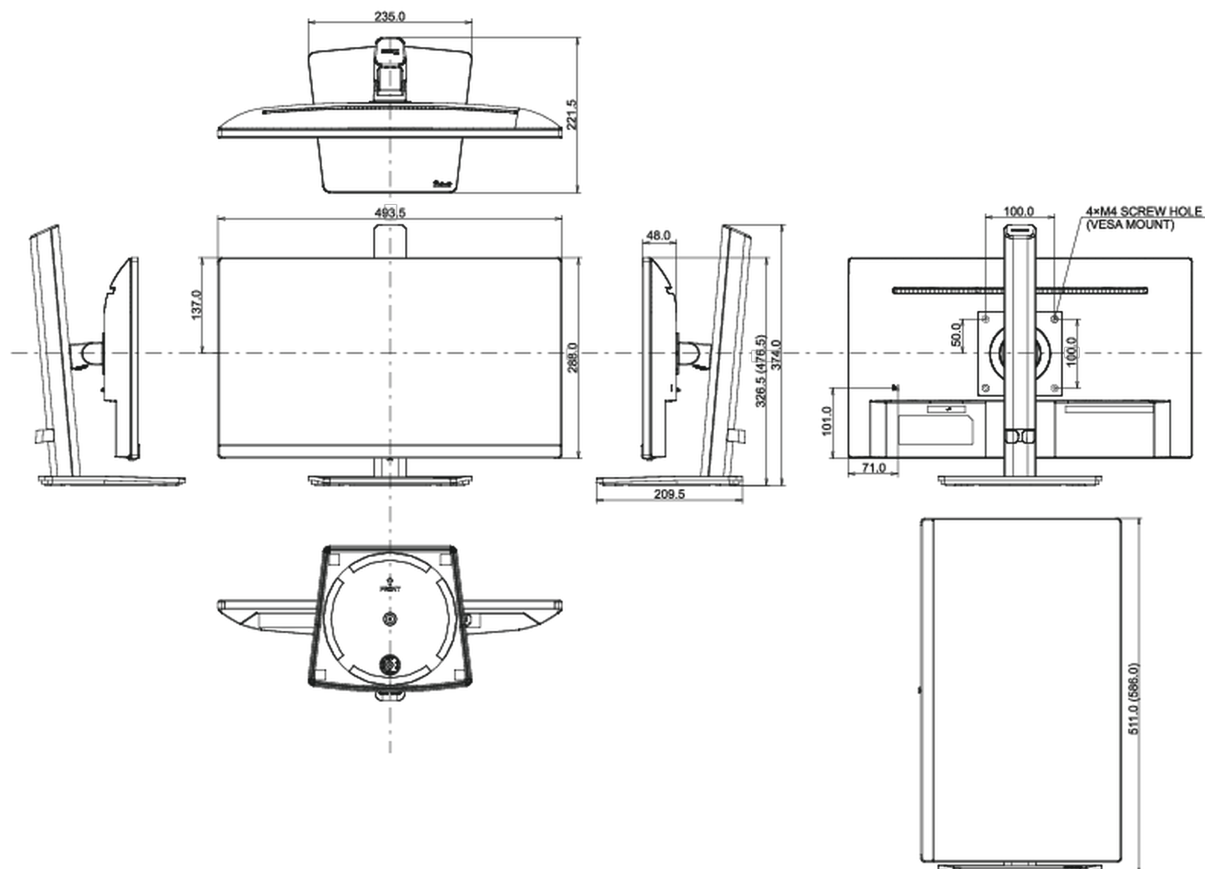

D

REACH SVHC

nad 0.1% olova

08 ROZMĚRY / HMOTNOST

Rozměry výrobku Š x V x D

493.5 x 326.5 (476.5) x 221.5mm

Rozměry balení Š x V x D

615 x 125 x 400mm

Váha (bez balení)

4.2kg

Váha (s balením)

5.0kg

EAN code

4948570120789

Všechny ochranné známky jsou registrovány a chráněny. Vyhrazené právo na změny. Veškeré ploché panely LCD splňují normu ISO-9241-307:2008 v oblasti počtu vadných pixelů.