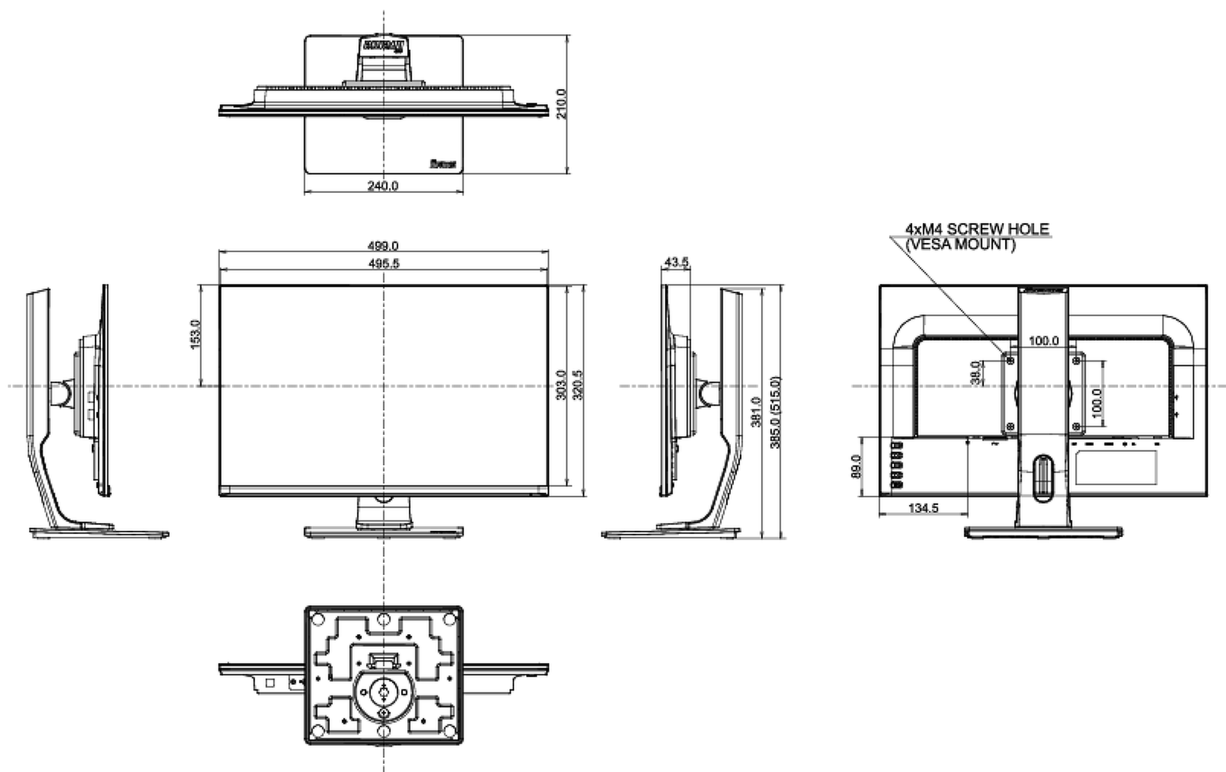

## 04 MECHANICKÉ ČÁSTI

Úpravy polohy	výška, pivot (rotace), swivel, náklon
Výškově nastavitelné	130mm
Otočný (Pivot)	90°
Úhel otočení	90°; 45° na lefo; 45° na parvo
Úhel náklonu	22° nahoru; 5° dolů
VESA	100 x 100mm

## 08 ROZMĚRY / HMOTNOST

Rozměry výrobku Š x V x D	499 x 385 (515) x 210mm
Váha (bez balení)	5.4kg
EAN code	4948570116386

Všechny ochranné známky jsou registrovány a chráněny. Vyhrazené právo na změny. Veškeré ploché panely LCD splňují normu ISO-9241-307:2008 v oblasti počtu vadných pixelů.