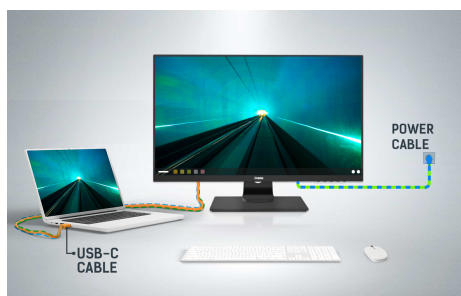

24" IPS monitor s USB-C konektorem

XUB2492HSC je vybaven konektorem USB-C a umožňuje vám zjednodušit pracovní prostor pomocí jediného kabelu pro napájení a nabíjení notebooku z monitoru. Matrice IPS nabízí přesnou a konzistentní reprodukci barev se širokými pozorovacími úhly. Funkce redukce modrého světla s technologií LCD flicker free snižuje únavu očí a nabízí pohodlnější zážitek ze sledování. XUB2492HSC je dodáván s výškově nastavitelným stojanem s funkcí otáčení a umožňuje vám snadno upravit.

Technologie IPS

USB-C

IPS displays are best known for wide viewing angles and natural, highly accurate colours. They are especially suited for colour-critical applications.

01 CHARAKTERISTIKA OBRAZU

Design	3-stranný bez okrajů
Úhlopříčka monitoru	23.8", 60.5cm
Panel	IPS LED s matnou povrchovou úpravou
Nativní rozlišení	1920 x 1080 @75Hz (2.1 megapixel Full HD)
Formát obrazu	16:9
Jas	250 cd/m ²
Kontrast	1000:1
Pokročilý kontrast	80M:1
Čas reakce (GTG)	4ms
Úhel sledování	horizontální/vertikální: 178°/178°, na parvo/na lefo: 89°/89°, nahoru/dolů: 89°/89°
Barevná podpora	16.7mln (sRGB: 99%; NTSC: 72%)
Horizontalfrequenz	30 - 85kHz
Arbeitsfläche H x B	527 x 296.5mm, 20.7 x 11.7"
Velikost bodů	0.275mm
Barva	matná, černá