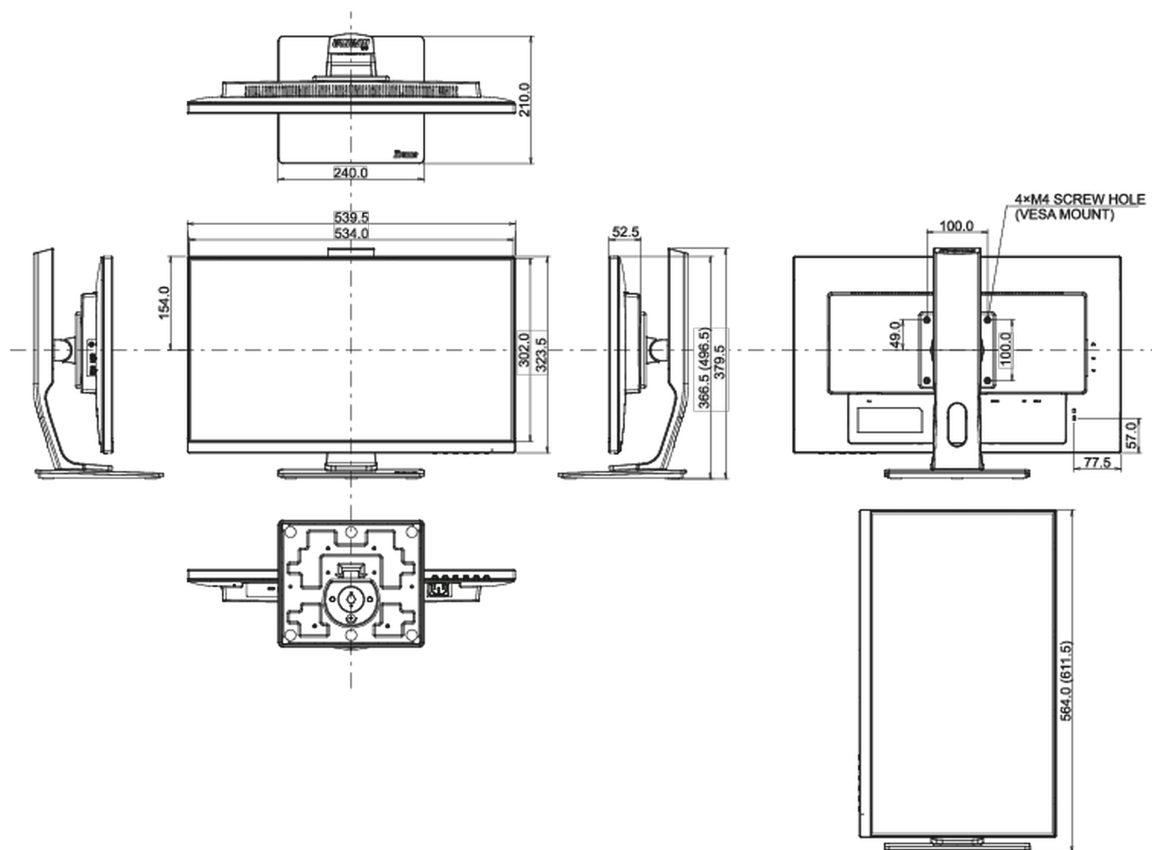

04 MECHANICKÉ ČÁSTI

Úpravy polohy	výška, swivel, náklon, Pivot (rotace na obě strany)
Výškově nastavitelné	130mm
Otočný (Pivot)	90°
Úhel otočení	90°; 45° na lefo; 45° na parvo
Úhel náklonu	22° nahoru; 5° dolů
VESA	100 x 100mm
Systém správy kabelů	ano
Rozsah provozní teploty	5°C - 35°C

Rozměry výrobku Š x V x D	539.5 x 366.5 (496.5) x 210mm
Rozměry balení Š x V x D	688 x 400 x 196mm
Váha (bez balení)	5.4kg
Váha (s balením)	7.2kg
EAN code	4948570117888

Všechny ochranné známky jsou registrovány a chráněny. Vyhrazené právo na změny. Veškeré ploché panely LCD splňují normu ISO-9241-307:2008 v oblasti počtu vadných pixelů.