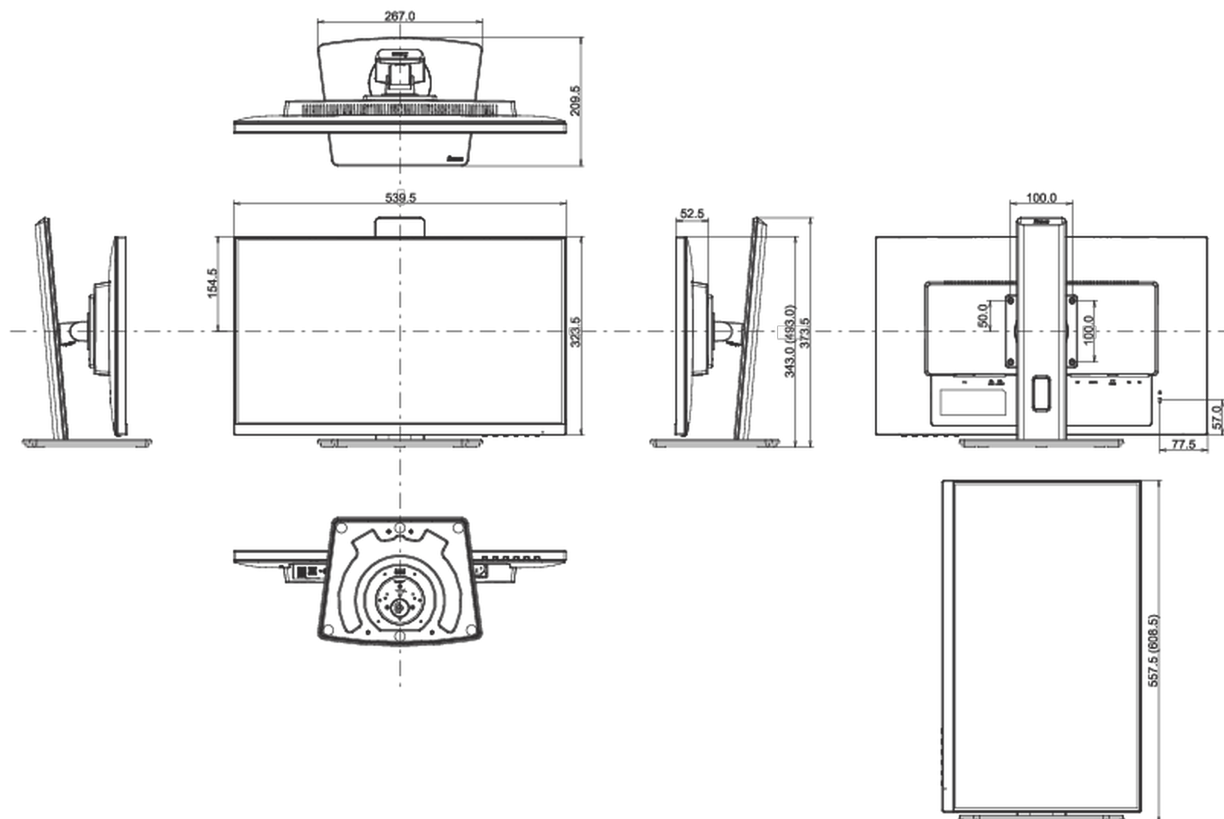

04 MECHANICKÉ ČÁSTI

Úpravy polohy	výška, swivel, náklon, Pivot (rotace na obě strany)
Výškově nastavitelné	150mm
Otočný (Pivot)	90°
Úhel otočení	90°; 45° na lefo; 45° na parvo
Úhel náklonu	23° nahoru; 5° dolů
VESA	100 x 100mm
Systém správy kabelů	ano

08 ROZMĚRY / HMOTNOST

Rozměry výrobku Š x V x D	539.5 x 343 (493) x 209.5mm
Rozměry balení Š x V x D	620 x 415 x 162mm
Váha (bez balení)	5.3kg
Váha (s balením)	6.7kg
EAN code	4948570121229

Všechny ochranné známky jsou registrovány a chráněny. Vyhrazené právo na změny. Veškeré ploché panely LCD splňují normu ISO-9241-307:2008 v oblasti počtu vadných pixelů.