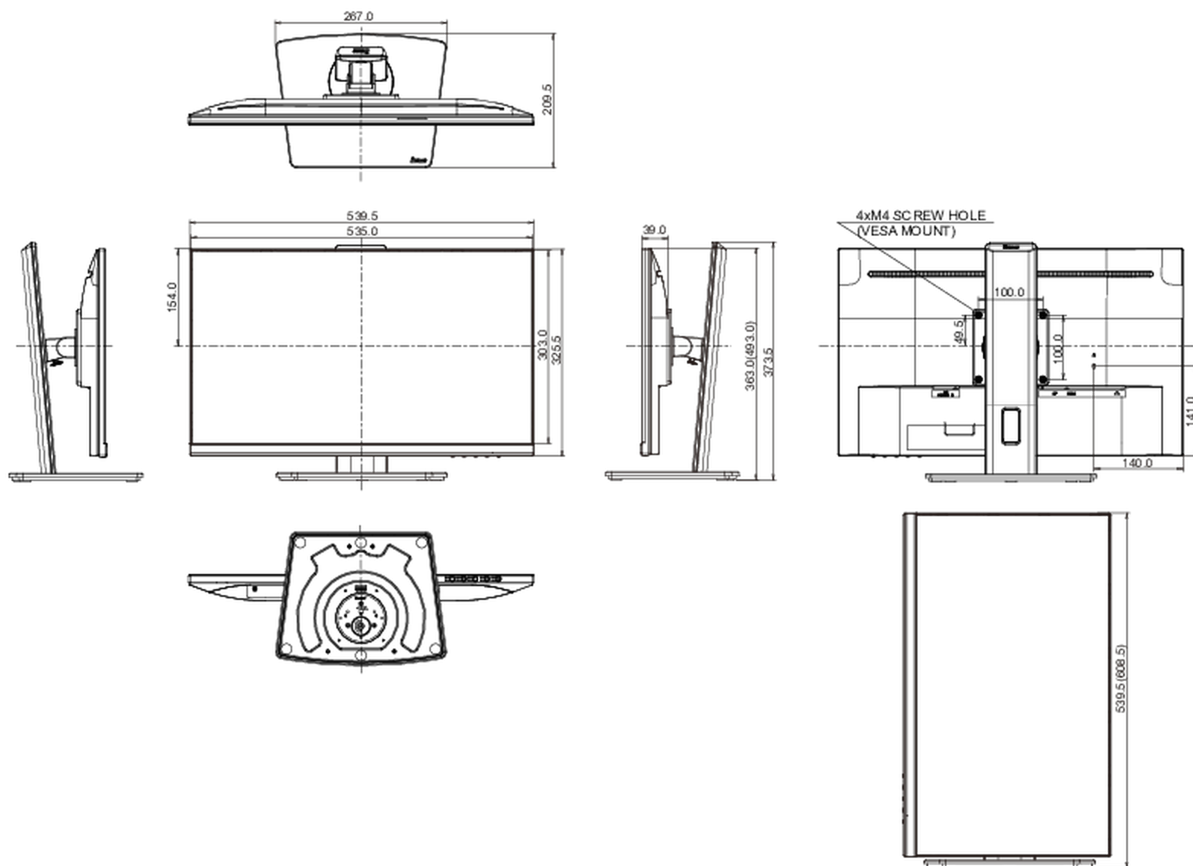

04 MECHANICKÉ ČÁSTI

Úpravy polohy	výška, pivot (rotace), swivel, náklon
Výškově nastavitelné	150mm
Otočný (Pivot)	90°
Úhel otočení	90°; 45° na lefo; 45° na parvo
Úhel náklonu	23° nahoru; 5° dolů
VESA	100 x 100mm
Systém správy kabelů	ano

07 UDRŽITELNOST

Předpisy	CE, TÜV-Bauart, EAC, VCCI-B, PSE, RoHS support, ErP, WEEE, REACH, UKCA
Energetická třída (Regulation (EU) 2017/1369)	D
REACH SVHC	nad 0.1% olova

08 ROZMĚRY / HMOTNOST

Rozměry výrobku Š x V x D	539.5 x 343 (493) x 209,5mm
Rozměry balení Š x V x D	635 x 390 x 145mm
Váha (bez balení)	5.7kg
Váha (s balením)	6.4kg
EAN code	4948570121144