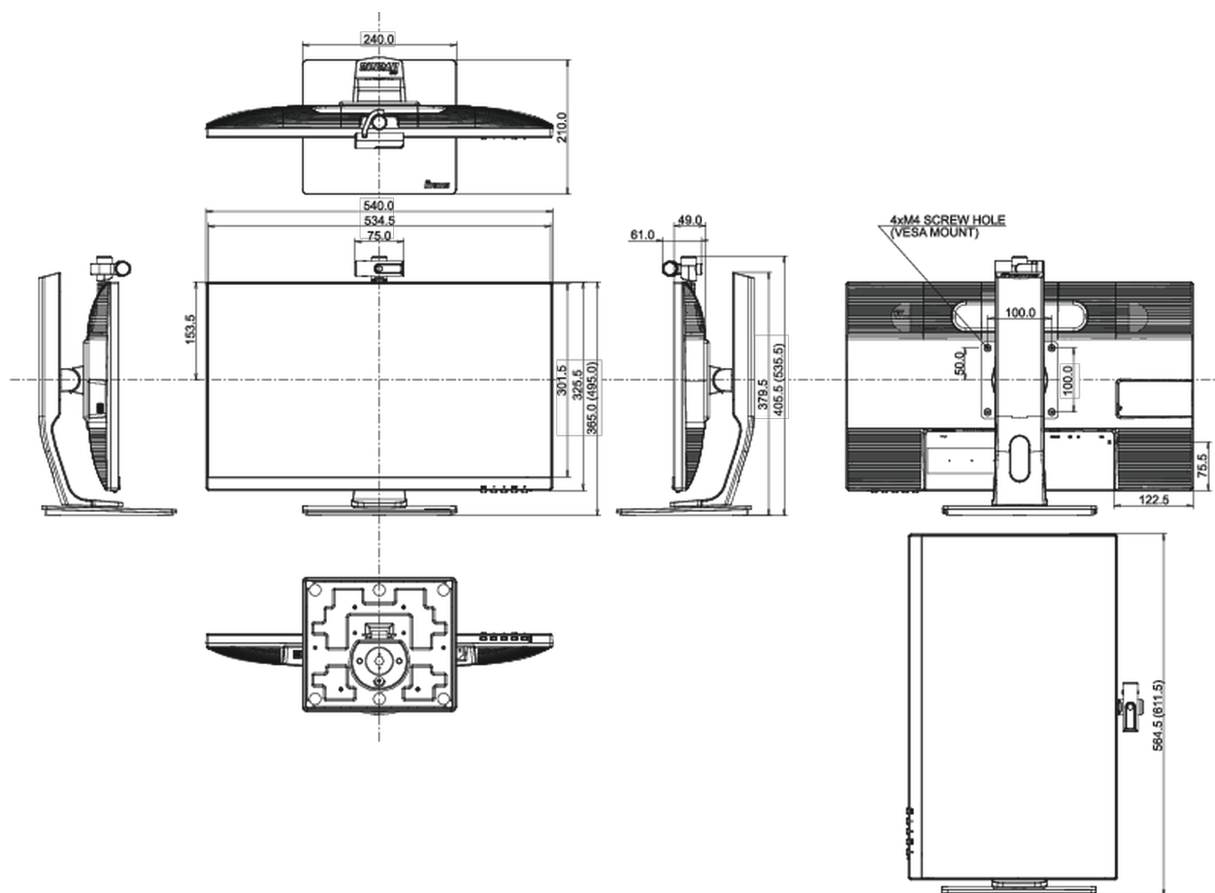

04 MECHANICKÉ ČÁSTI

Úpravy polohy	výška, swivel, náklon, Pivot (rotace na obě strany)
Výškově nastavitelné	130mm
Otočný (Pivot)	90°
Úhel otočení	90°; 45° na lefo; 45° na parvo
Úhel náklonu	20° nahoru; 4° dolů
VESA	100 x 100mm

07 UDRŽITELNOST

Předpisy	CE, EAC, VCCI-B, PSE, RoHS support, ErP, WEEE, REACH, ENERGY STAR®, UKCA
Energetická třída (Regulation (EU) 2017/1369)	E
REACH SVHC	nad 0.1% olova

08 ROZMĚRY / HMOTNOST

Rozměry výrobku Š x V x D	540 x 405.5 x 210mm
Rozměry balení Š x V x D	684 x 414 x 186mm
Váha (bez balení)	5.1kg
Váha (s balením)	6.5kg
EAN code	4948570118458