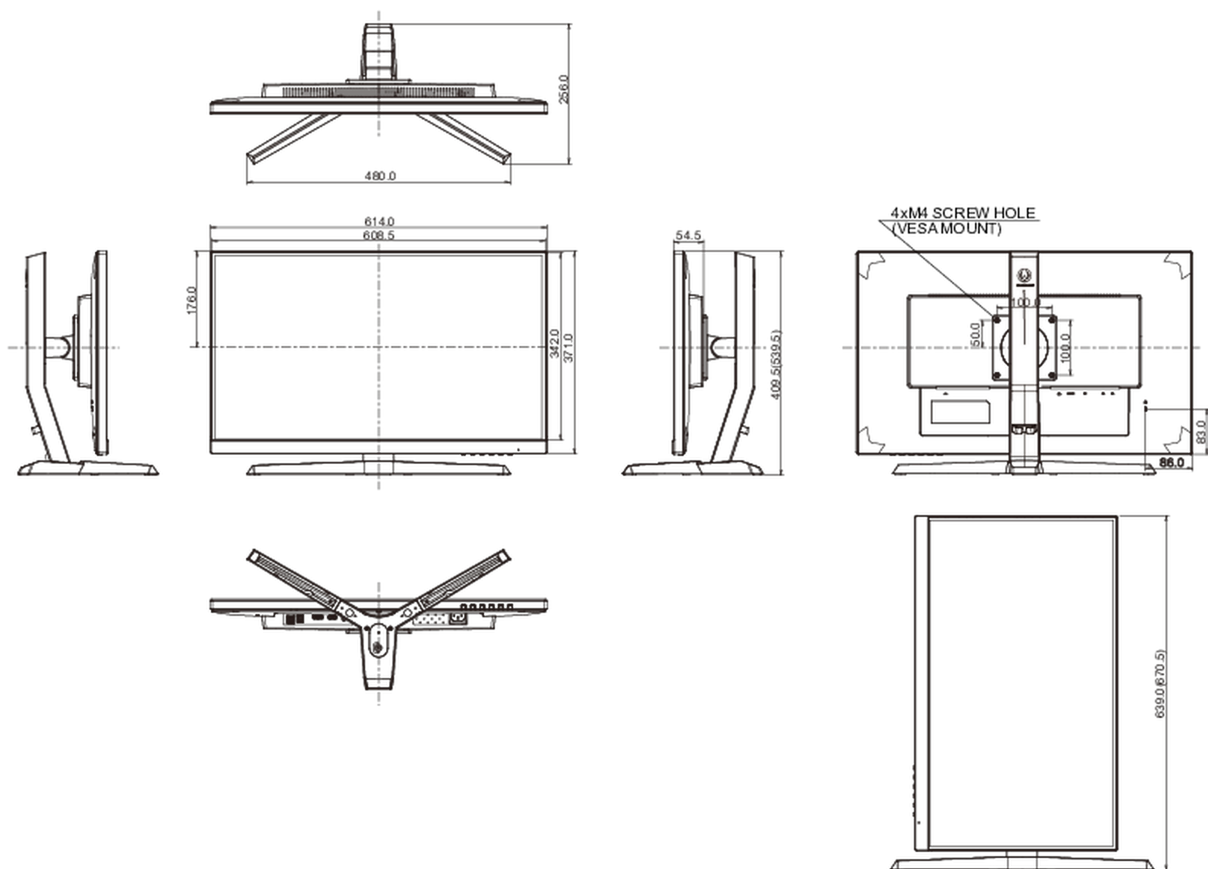

## 08 ROZMĚRY / HMOTNOST

Rozměry výrobku Š x V x D	614 x 409.5 (539.5) x 256mm
Váha (bez balení)	5.5kg
EAN code	4948570117802

Všechny ochranné známky jsou registrovány a chráněny. Vyhrazené právo na změny. Veškeré ploché panely LCD splňují normu ISO-9241-307:2008 v oblasti počtu vadných pixelů.