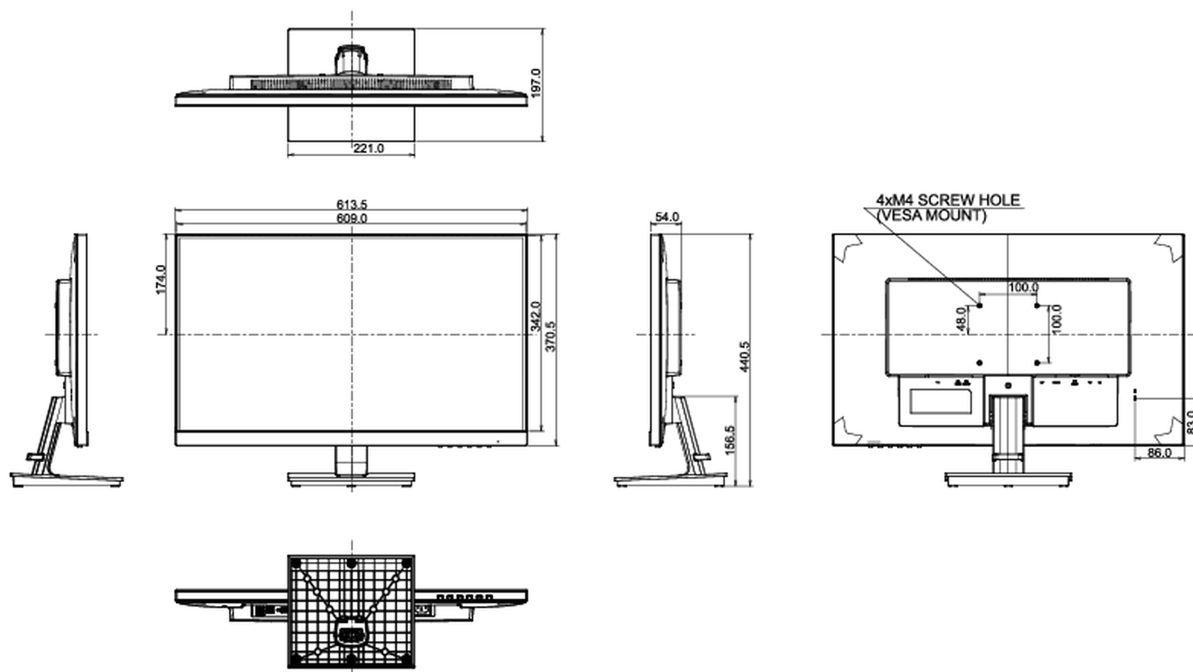

Kabely

napájecí, USB, HDMI

Ostatní

uživatelský manuál, instrukce bezpečnosti

06 POWER-MANAGEMENT

Napájecí zdroj:

interní

Napájení

AC 100 - 240V, 50/60Hz

Odběr energie:

19.W typisch, 0.3W odpočinek, 0.27W vypnutý

07 UDRŽITELNOST

Předpisy

CE, TÜV-GS, EAC, RoHS support, ErP, WEEE, REACH, UKCA

Energetická třída (Regulation (EU) 2017/1369)

E

REACH SVHC

nad 0.1% olova

08 ROZMĚRY / HMOTNOST

Rozměry výrobku Š x V x D

613.5 x 440.5 x 197mm

Rozměry balení Š x V x D

690 x 451 x 140mm

Váha (bez balení)

5.3kg

Váha (s balením)

6.6kg

EAN code

4948570115716

Všechny ochranné známky jsou registrovány a chráněny. Vyhrazené právo na změny. Veškeré ploché panely LCD splňují normu ISO-9241-307:2008 v oblasti počtu vadných pixelů.