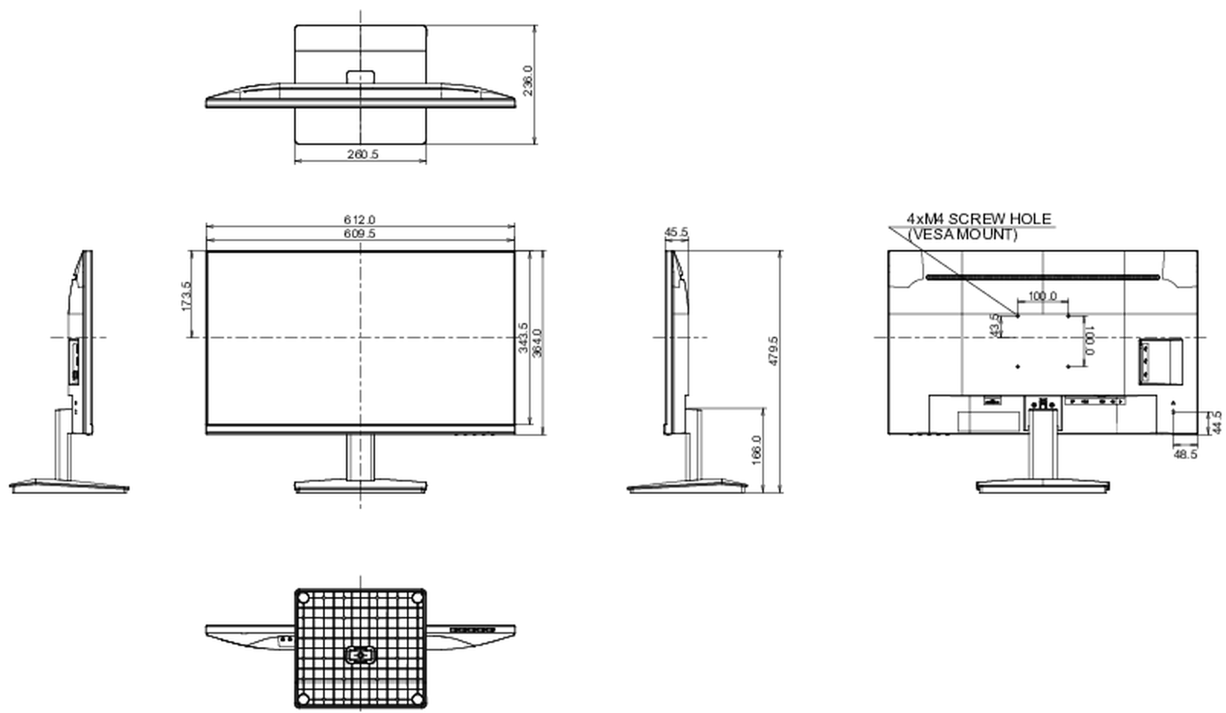

CE, TÜV-Bauart, EAC, VCCI-B, PSE, RoHS support, ErP, WEEE, REACH, UKCA

Energetická třída (Regulation (EU) 2017/1369)

E

REACH SVHC

nad 0.1% olova

08 ROZMĚRY / HMOTNOST

Rozměry výrobku Š x V x D

612 x 479.5 x 236mm

Rozměry balení Š x V x D

685 x 435 x 145mm

Váha (bez balení)

4.6kg

Váha (s balením)

6.2kg

EAN code

4948570118809