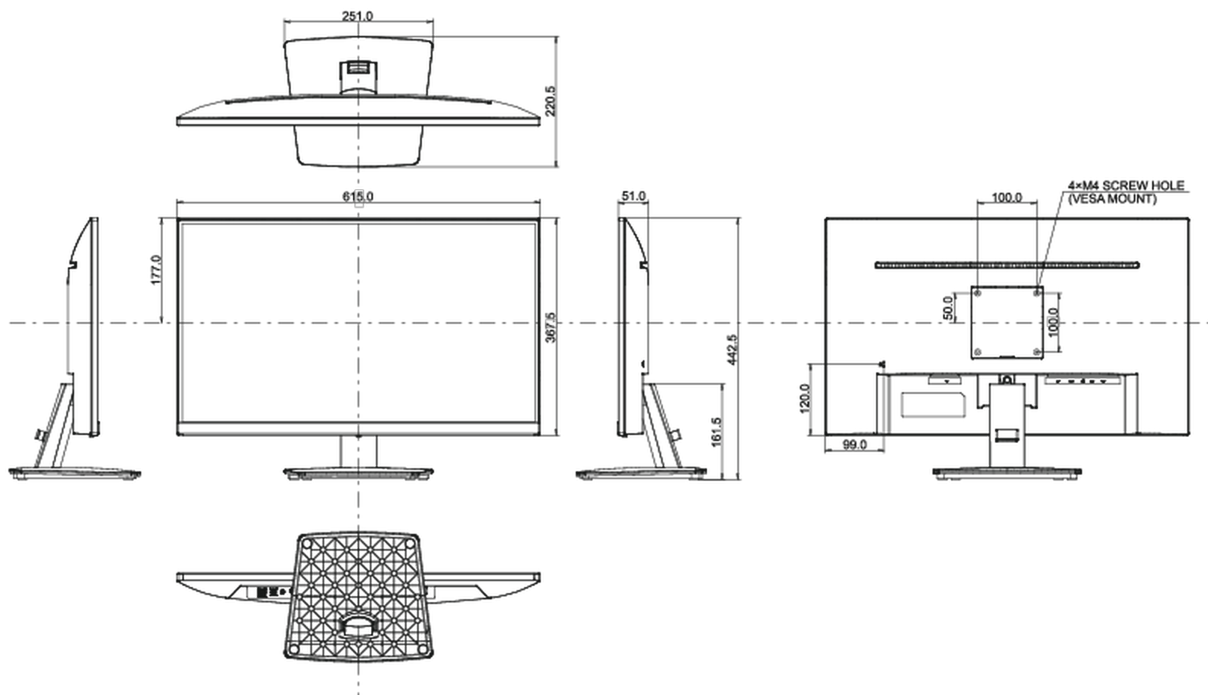

Kabely

napájecí, USB, HDMI

Ostatní

uživatelský manuál, instrukce bezpečnosti

06 POWER-MANAGEMENT

Napájecí zdroj:

interní

Napájení

AC 100 - 240V, 50/60Hz

Odběr energie:

25W typisch, 0.5W odpočinek, 0.3W vypnutý

07 UDRŽITELNOST

Předpisy

CE, TÜV-Bauart, VCCI-B, PSE, RoHS support, ErP, WEEE, REACH, UKCA

Energetická třída (Regulation (EU) 2017/1369)

E

REACH SVHC

nad 0.1% olova

08 ROZMĚRY / HMOTNOST

Rozměry výrobku Š x V x D

615 x 442.5 x 220.5mm

Rozměry balení Š x V x D

688 x 435 x 145mm

Váha (bez balení)

3.9kg

Váha (s balením)

5.2kg

EAN code

4948570120833

Všechny ochranné známky jsou registrovány a chráněny. Vyhrazené právo na změny. Veškeré ploché panely LCD splňují normu ISO-9241-307:2008 v oblasti počtu vadných pixelů.