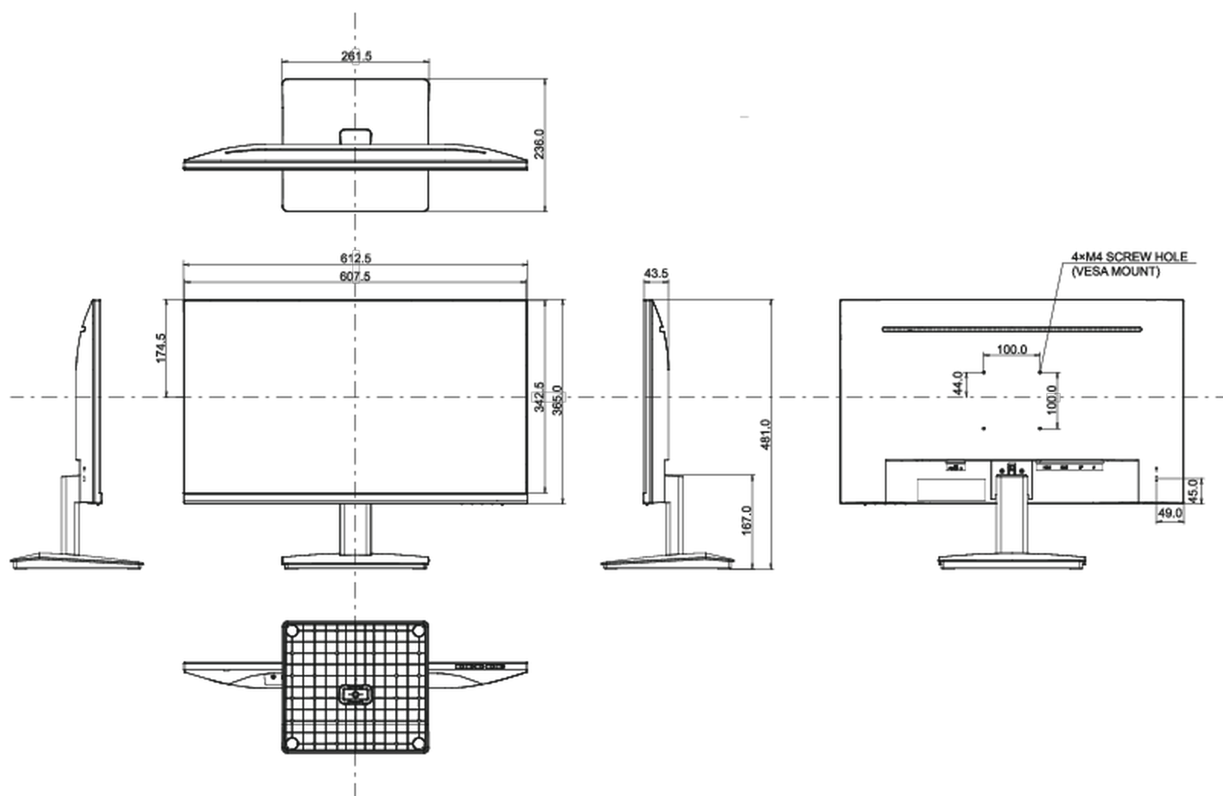

## 08 ROZMĚRY / HMOTNOST

Rozměry výrobku Š x V x D	612.5 x 481 x 236mm
Rozměry balení Š x V x D	685 x 435 x 145mm
Váha (bez balení)	4.7kg
Váha (s balením)	6kg
EAN code	4948570118953

Všechny ochranné známky jsou registrovány a chráněny. Vyhrazené právo na změny. Veškeré ploché panely LCD splňují normu ISO-9241-307:2008 v oblasti počtu vadných pixelů.