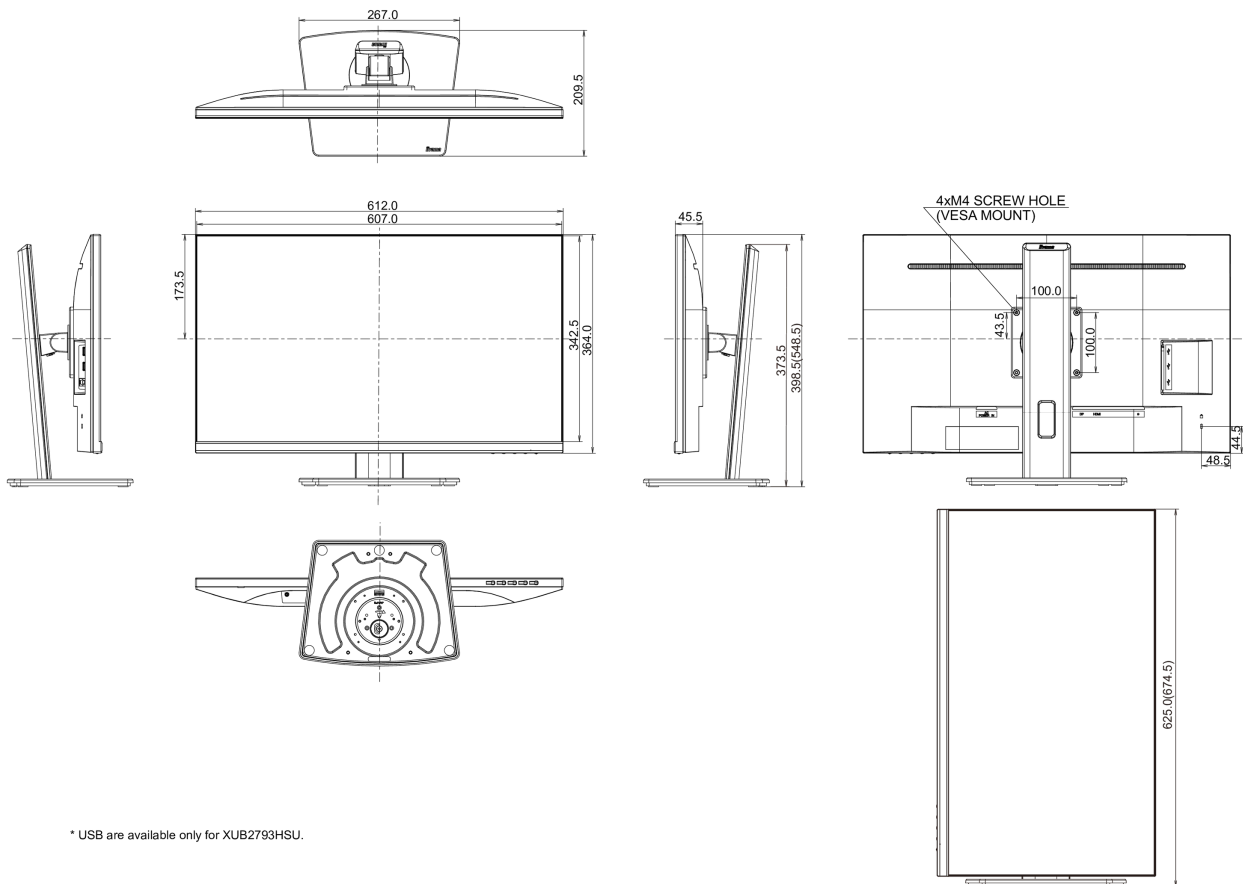

04 MECHANICKÉ ČÁSTI

Úpravy polohy	výška, pivot (rotace), swivel, náklon
Výškově nastavitelné	150mm
Otočný (Pivot)	90°
Úhel otočení	90°; 45° na lefo; 45° na parvo
Úhel náklonu	23° nahoru; 5° dolů
VESA	100 x 100mm
Systém správy kabelů	ano

07 UDRŽITELNOST

Předpisy	CE, TÜV-Bauart, EAC, VCCI-B, PSE, RoHS support, ErP, WEEE, REACH, UKCA
Energetická třída (Regulation (EU) 2017/1369)	E
REACH SVHC	nad 0.1% olova

08 ROZMĚRY / HMOTNOST

Rozměry výrobku Š x V x D	612 x 398.5 (548.5) x 209.5mm
Rozměry balení Š x V x D	684 x 425 x 151mm
Váha (bez balení)	6.8kg
Váha (s balením)	8.6kg
EAN code	4948570121182