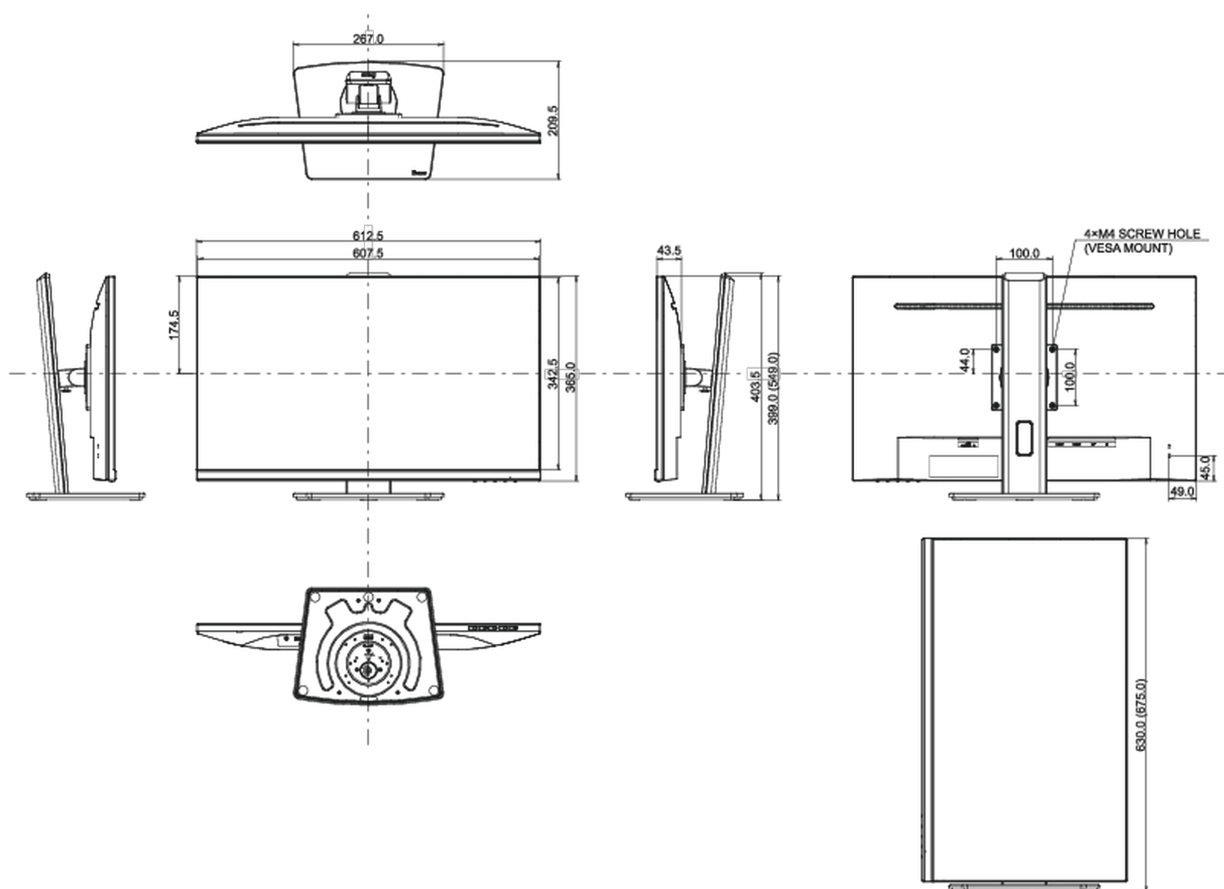

04 MECHANICKÉ ČÁSTI

Úpravy polohy	výška, pivot (rotace), swivel, náklon
Výškově nastavitelné	150mm
Otočný (Pivot)	90°
Úhel otočení	90°; 45° na lefo; 45° na parvo
Úhel náklonu	23° nahoru; 5° dolů
VESA	100 x 100mm
Systém správy kabelů	ano

07 UDRŽITELNOST

Předpisy	CE, TÜV-Bauart, EAC, VCCI-B, PSE, RoHS support, ErP, WEEE, REACH, UKCA
Energetická třída (Regulation (EU) 2017/1369)	F
REACH SVHC	nad 0.1% olova

08 ROZMĚRY / HMOTNOST

Rozměry výrobku Š x V x D	612.5 x 399 (549) x 209.5mm
Rozměry balení Š x V x D	688 x 435 x 155mm
Váha (bez balení)	6.2kg
Váha (s balením)	7.7kg
EAN code	4948570118946