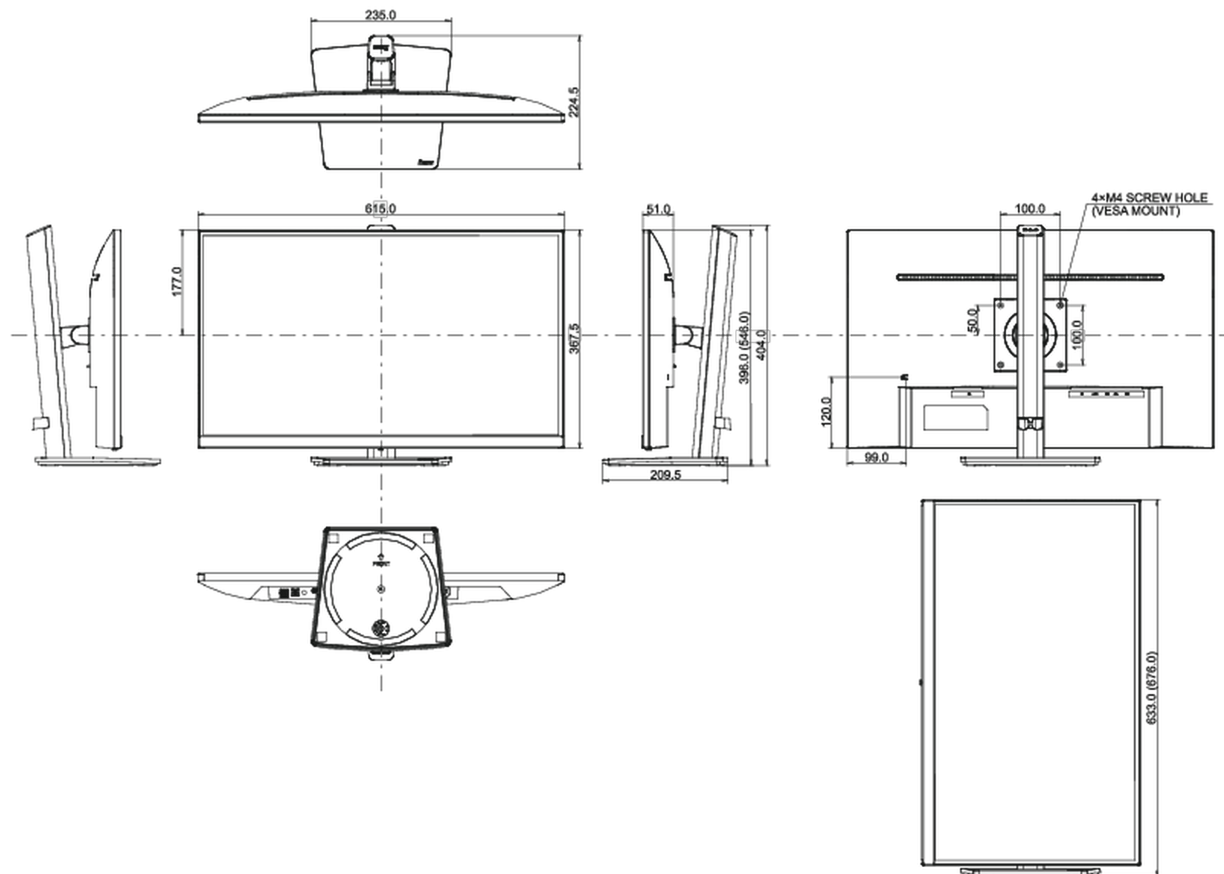

04 MECHANICKÉ ČÁSTI

Úpravy polohy	výška, swivel, náklon, Pivot (rotace na obě strany)
Výškově nastavitelné	150mm
Otočný (Pivot)	90°
Úhel otočení	90°; 45° na lefo; 45° na parvo
Úhel náklonu	23° nahoru; 5° dolů
VESA	100 x 100mm
Systém správy kabelů	ano

07 UDRŽITELNOST

Předpisy	CE, TÜV-Bauart, VCCI-B, PSE, RoHS support, ErP, WEEE, REACH, UKCA
Energetická třída (Regulation (EU) 2017/1369)	E
REACH SVHC	nad 0.1% olova

08 ROZMĚRY / HMOTNOST

Rozměry výrobku Š x V x D	615 x 396 (546) x 224.5mm
Rozměry balení Š x V x D	688 x 137 x 485mm
Váha (bez balení)	5.5kg
Váha (s balením)	6.9kg
EAN code	4948570120840