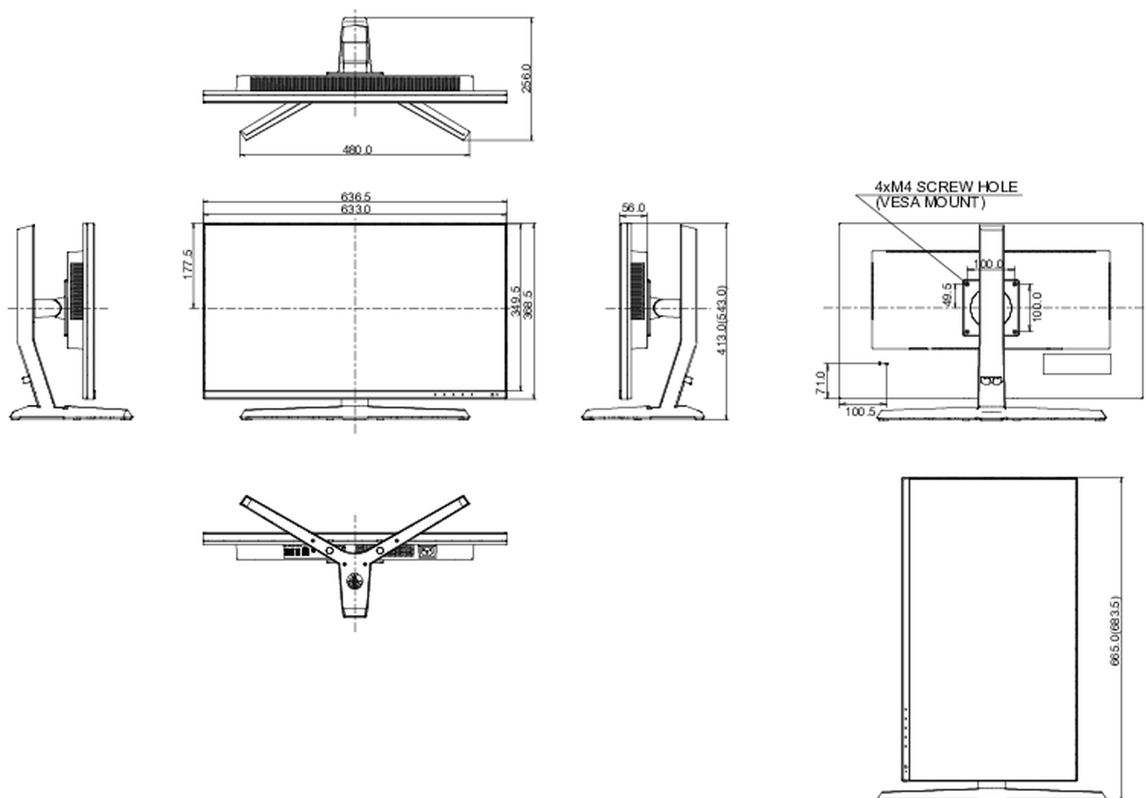

04 MECHANICKÉ ČÁSTI

Úpravy polohy	výška, náklon, Pivot (rotace na obě strany)
Výškově nastavitelné	130mm
Otočný (Pivot)	90°
Úhel náklonu	18° nahoru; 3° dolů
VESA	100 x 100mm
Systém správy kabelů	ano

05 ZAHRNUTÉ PŘÍSLUŠENSTVÍ

07 UDRŽITELNOST

Předpisy	CE, TÜV-Bauart, EAC, PSE, RoHS support, ErP, WEEE, VCCI, REACH, UKCA
Energetická třída (Regulation (EU) 2017/1369)	G
REACH SVHC	nad 0.1% olova

08 ROZMĚRY / HMOTNOST

Rozměry výrobku Š x V x D	636.5 x 413 (543) x 256mm
Váha (bez balení)	6.9kg
EAN code	4948570118687