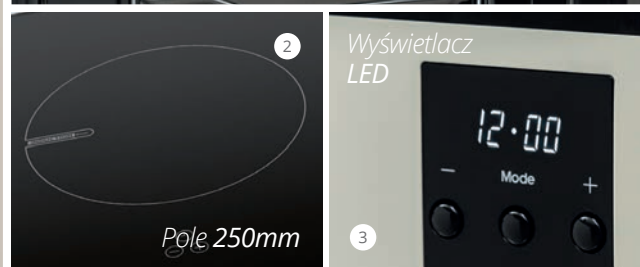

vestfrost

INDUKCYJNO-ELEKTRYCZNA
Kuchnia wolnostojąca
VC-993wnPIBG

More than Retro

WYMIARY

Wysokość: **850 mm** | Szerokość: **900 mm** | Głębokość: **600 mm**

DODATKOWE INFORMACJE

Typ	wolnostojąca
Rodzaj paliwa	elektryczna
Rodzaj płyty	indukcyjna
Ilość pól grzewczych	5
Sterowanie polami	w pokrętlach
Funkcja Booster	tak
Rodzaj piekarnika	elektryczny
Programator elektroniczny	tak
Pojemność piekarnika	105 l
Ilość funkcji	9
Termoobieg	tak
Element grzejny termoobiegu	3200 W
Grill	1800 W
Górny element grzejny	1200 W
Dolny element grzejny	1200 W
Pizza	tak
Rozmrażanie	tak
Oświetlenie piekarnika	tak
Drabinki piekarnika	tak
Emalia łatwoczyszcząca	tak
Szybkie nagrzewanie	tak
Przyłącze	230V~400V 3N~
Moc elektryczna	13,9 kW
EAN	5901138702222

MADLAVNING

vestfrosthome.eu

V