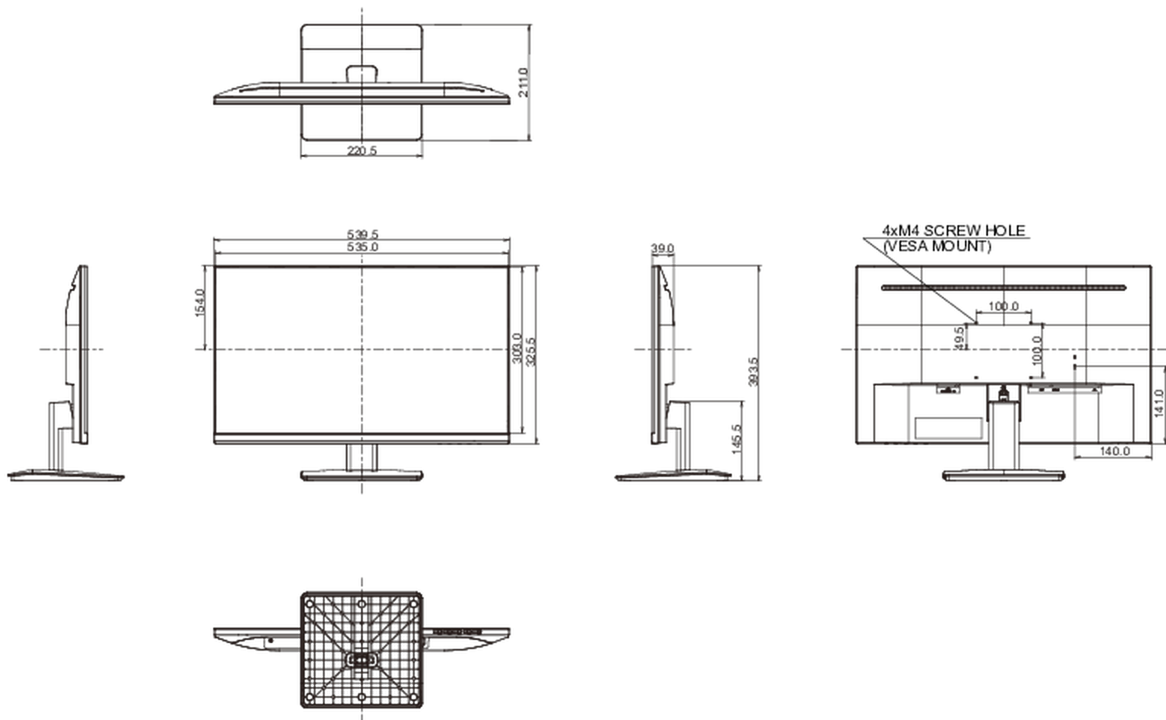

01 CHARAKTERISTIKA OBRAZU

Design	3stranný bez okrajů
Úhlopříčka monitoru	23.8", 60.5cm
Panel	IPS Panel Technology LED s matnou povrchovou úpravou
Nativní rozlišení	1920 x 1080 @75Hz (2.1 megapixel Full HD)
Formát obrazu	16:9
Jas	250 cd/m ²
Kontrast	1000:1
Pokročilý kontrast	80M:1
Čas reakce (GTG)	4ms
Úhel sledování	horizontální/vertikální: 178°/178°, na parvo/na lefo: 89°/89°, nahoru/dolů: 89°/89°
Barevná podpora	16.7mIn (sRGB: 96%; NTSC: 72%)
Horizontalfrequenz	30 - 83kHz
Arbeitsfläche H x B	527 x 296.5mm, 20.7 x 11.7"
Velikost bodů	0.275mm
Barva	matná, černá

04 MECHANICKÉ ČÁSTI

Úpravy polohy	náklon
Úhel náklonu	23° nahoru; 5° dolů
VESA	100 x 100mm

05 ZAHRNUTÉ PŘÍSLUŠENSTVÍ

Kabely	napájecí, HDMI
Ostatní	uživatelský manuál, instrukce bezpečnosti

06 POWER-MANAGEMENT

08 ROZMĚRY / HMOTNOST

Rozměry výrobku Š x V x D	539.5 x 393.5 x 211mm
Rozměry balení Š x V x D	607 x 401 x 127mm
Váha (bez balení)	3.5kg
Váha (s balením)	5.2kg
EAN code	4948570121151

Všechny ochranné známky jsou registrovány a chráněny. Vyhrazené právo na změny. Veškeré ploché panely LCD splňují normu ISO-9241-307:2008 v oblasti počtu vadných pixelů.