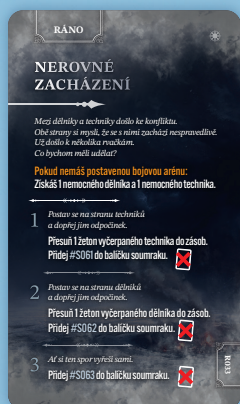

Přehled komponent

8 karet technologií

Tyto karty zamíchejte společně s kartami technologií ze základní hry.

Když budete hrát scénář „Archy“, odeberte ze hry nejen kartu technologie „Lovecké taktiky“, ale také karty technologií „Stopovací technika“ a „Pokročilí roboti“.

Když budete hrát scénář „Ruiny Teslova města“, odeberte ze hry nejen karty technologií „Parní uzel“ a „Lehčí saně průzkumníků“, ale také kartu technologie „Pokročilí roboti“.

30 karet událostí

8 karet rána

Tyto karty zamíchejte společně s kartami rána ze základní hry.

22 karet soumraku

14 normálních

Tyto karty vložte do krabice s ostatními kartami soumraku.

8 karet následků zákonů

Tyto karty vložte do krabice s ostatními kartami následků zákonů.

4 karty zákonů

Tyto karty zamíchejte společně s kartami zákonů s čísly Z09–Z16 ze základní hry. Když budete hrát scénář „Archy“, odeberte ze hry nejen karty zákonů „Nový řád“ (Z07) a „Nová víra“ (Z08), ale také kartu zákona „Sdílené znalosti“ (Z18).

6 karet společnosti

Úroveň obtížnosti „přeživší“ je určena pouze pro ty nejzkušenější hráče, kteří chtějí ještě větší výzvu. Tyto karty byste měli použít pouze poté, co odehrajete (a vyhraje!) pár her na vysoké úrovni obtížnosti.

Dřevěné komponenty

Nahrad'te kartonové protějšky těmito dřevěnými komponentami:

1 značka tepla

1 značka chladu

1 značka bouře

1 značka kola

3 značky obyvatel (dělník, technik, dítě)

3 značky nemoci (dělník, technik, dítě)

1 značka hladu

1 značka jídla

9 žetonů nespokojenosti

9 žetonů naděje

3 ukazatele tepelné škály