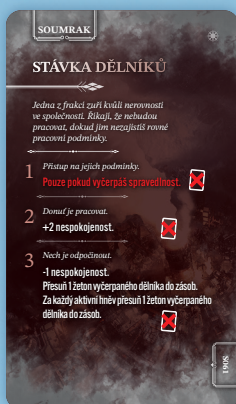

Přehled komponent

8 karet technologií

Tyto karty zamíchejte společně s kartami technologií ze základní hry.

Když budete hrát scénář „Archy“, odeberte ze hry nejen kartu technologie „Lovecké taktiky“, ale také karty technologií „Stopovací technika“ a „Pokročilí roboti“.

Když budete hrát scénář „Ruiny Teslova města“, odeberte ze hry nejen karty technologií „Parní uzel“ a „Lehčí saně průzkumníků“, ale také kartu technologie „Pokročilí roboti“.

30 karet událostí

8 karet rána

Tyto karty zamíchejte společně s kartami rána ze základní hry.

22 karet soumraku

14 normálních

Tyto karty vložte do krabice s ostatními kartami soumraku.

8 karet následků zákonů

Tyto karty vložte do krabice s ostatními kartami následků zákonů.

4 karty zákonů

Tyto karty zamíchejte společně s kartami zákonů s čísly Z09–Z16 ze základní hry. Když budete hrát scénář „Archy“, odeberte ze hry nejen karty zákonů „Nový řád“ (Z07) a „Nová víra“ (Z08), ale také kartu zákona „Sdílené znalosti“ (Z18).

6 karet společnosti

Úroveň obtížnosti „přeživší“ je určena pouze pro ty nejzkušenější hráče, kteří chtějí ještě větší výzvu. Tyto karty byste měli použít pouze poté, co odehrajete (a vyhraje!) pár her na vysoké úrovni obtížnosti.

Dřevěné komponenty

Nahrad'te kartonové protějšky těmito dřevěnými komponentami:

1 značka tepla

1 značka chladu

1 značka bouře

1 značka kola

3 značky obyvatel (dělník, technik, dítě)

3 značky nemoci (dělník, technik, dítě)

1 značka hladu

1 značka jídla

9 žetonů nespokojenosti

9 žetonů naděje

3 ukazatele tepelné škály