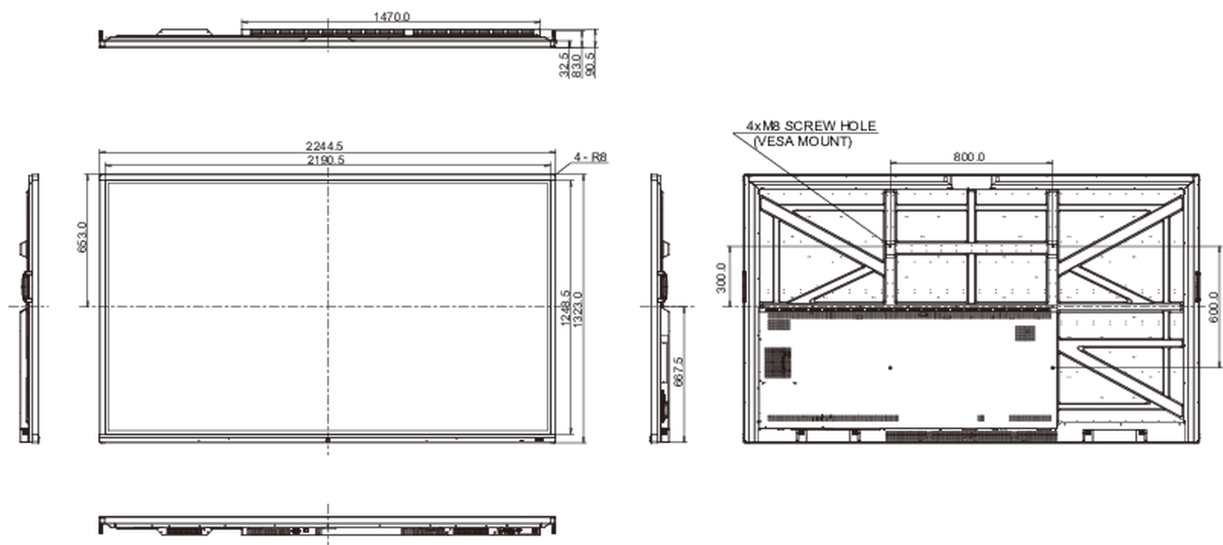

REACH SVHC

nad 0.1% olova

10 ROZMĚRY / HMOTNOST

Rozměry výrobku Š x V x D

2244.5 x 1323 x 90.5mm

Rozměry balení Š x V x D

2483 x 376 x 1493mm

Váha (bez balení)

103.5kg

Váha (s balením)

138.8kg

EAN code

4948570118984

Všechny ochranné známky jsou registrovány a chráněny. Vyhrazené právo na změny. Veškeré ploché panely LCD splňují normu ISO-9241-307:2008 v oblasti počtu vadných pixelů.