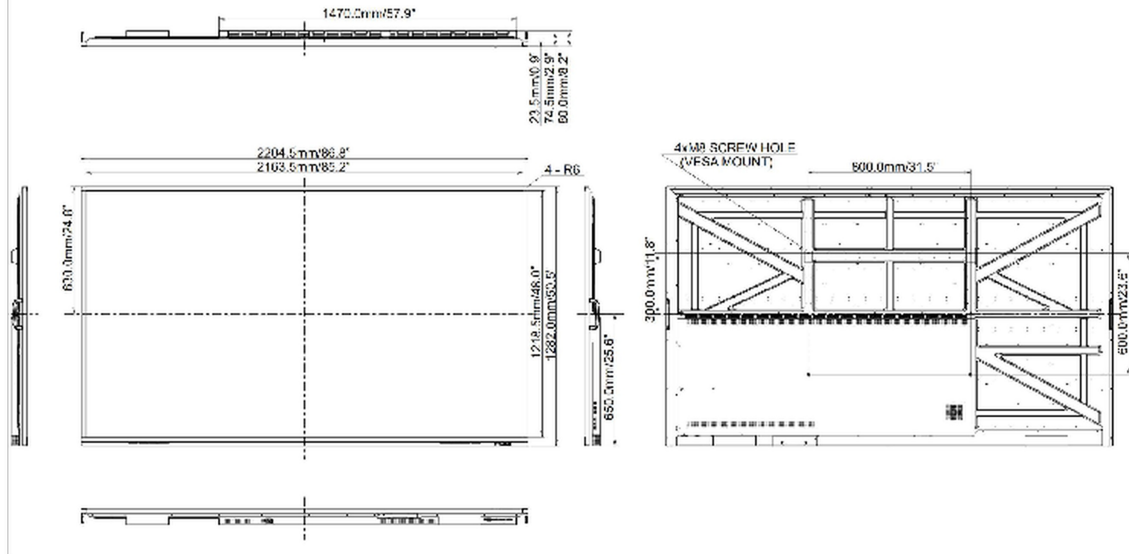

DIMENSIONS : ProLite LE9845UHS

Všechny ochranné známky jsou registrovány a chráněny. Vyhrazené právo na změny. Veškeré ploché panely LCD splňují normu ISO-9241-307:2008 v oblasti počtu vadných pixelů.

© IIYAMA CORPORATION. ALL RIGHTS RESERVED