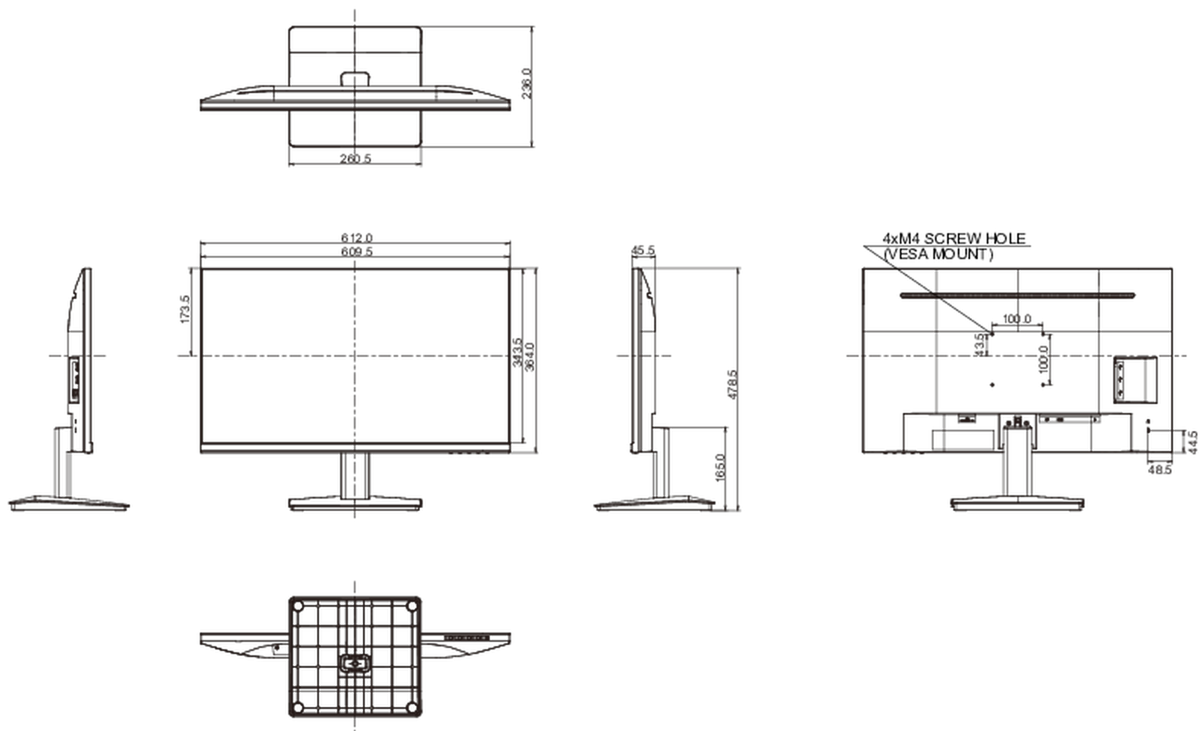

01 CHARAKTERISTIKA OBRAZU

Design	3-side borderless
Úhlopříčka monitoru	27", 68.5cm
Panel	IPS Panel Technology LED s matnou povrchovou úpravou
Nativní rozlišení	1920 x 1080 @75Hz (2.1 megapixel Full HD)
Formát obrazu	16:9
Jas	300 cd/m ²
Kontrast	1000:1
Pokročilý kontrast	80M:1
Čas reakce (GTG)	4ms
Úhel sledování	horizontální/vertikální: 178°/178°, na parvo/na lefo: 89°/89°, nahoru/dolů: 89°/89°
Barevná podpora	16.7mIn (sRGB: 96%; NTSC: 72%)
Horizontalfrequenz	30 - 83kHz
Arbeitsfläche H x B	597.9 x 336.3mm, 23.5 x 13.2"
Velikost bodů	0.311mm
Barva	matná, černá

04 MECHANICKÉ ČÁSTI

Úpravy polohy	náklon
Úhel náklonu	23° nahoru; 5° dolů
VESA	100 x 100mm

05 ZAHRNUTÉ PŘÍSLUŠENSTVÍ

Kabely	napájecí, HDMI
Ostatní	uživatelský manuál, instrukce bezpečnosti

06 POWER-MANAGEMENT

08 ROZMĚRY / HMOTNOST

Rozměry výrobku Š x V x D	612 x 479.5 x 236mm
Rozměry balení Š x V x D	685 x 145 x 435mm
Váha (bez balení)	4.6kg
Váha (s balením)	6.2kg
EAN code	4948570121175

* USB are available only for XU2793HSU.