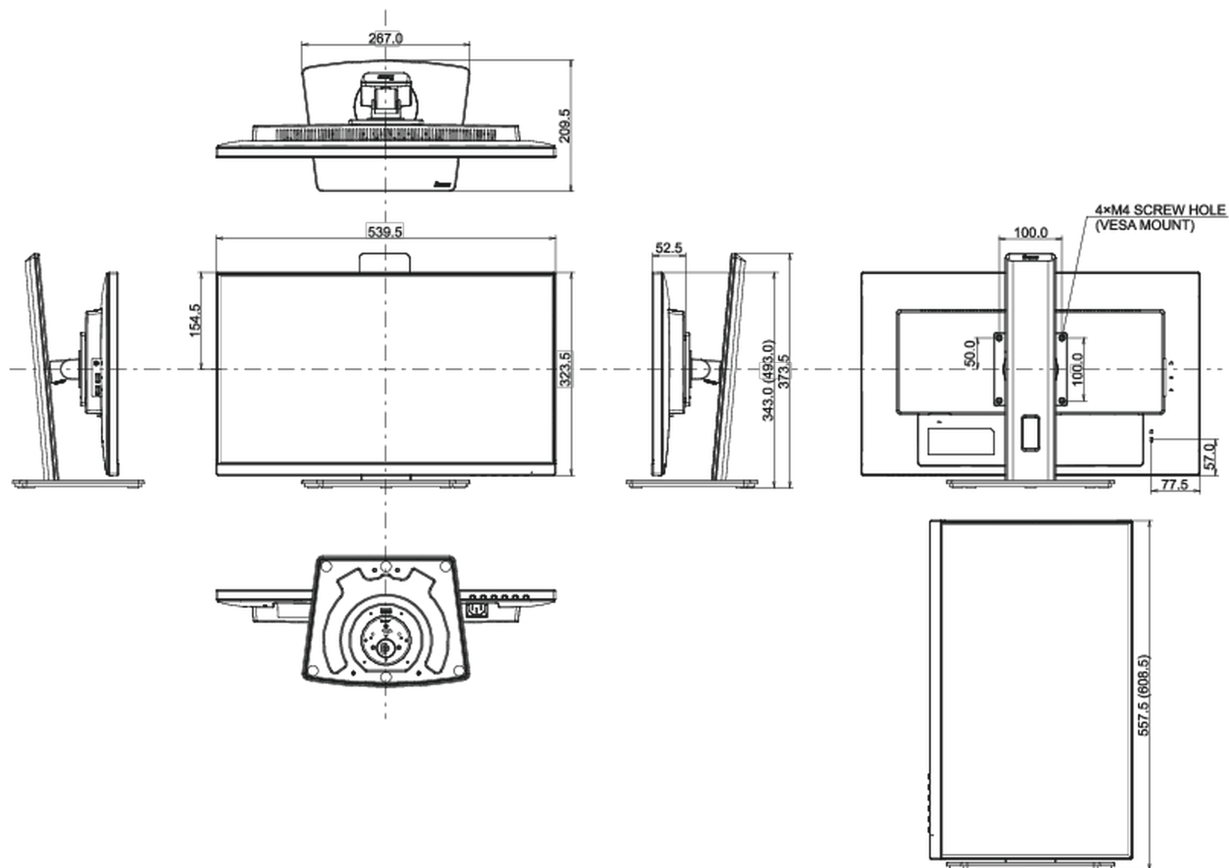

## 04 MECHANICKÉ ČÁSTI

Úpravy polohy	výška, swivel, náklon, Pivot (rotace na obě strany)
Výškově nastavitelné	150mm
Otočný (Pivot)	90°
Úhel otočení	90°; ° na lefo; 45° na parvo

Úhel náklonu	22° nahoru; 5° dolů
VESA	100 x 100mm
Systém správy kabelů	ano

## 08 ROZMĚRY / HMOTNOST

Rozměry výrobku Š x V x D	539.5 x 343 (493) x 209.5mm
Rozměry balení Š x V x D	608 x 395 x 150mm
Váha (bez balení)	5.6kg
Váha (s balením)	7.0kg
EAN code	4948570121526

Všechny ochranné známky jsou registrovány a chráněny. Vyhrazené právo na změny. Veškeré ploché panely LCD splňují normu ISO-9241-307:2008 v oblasti počtu vadných pixelů.