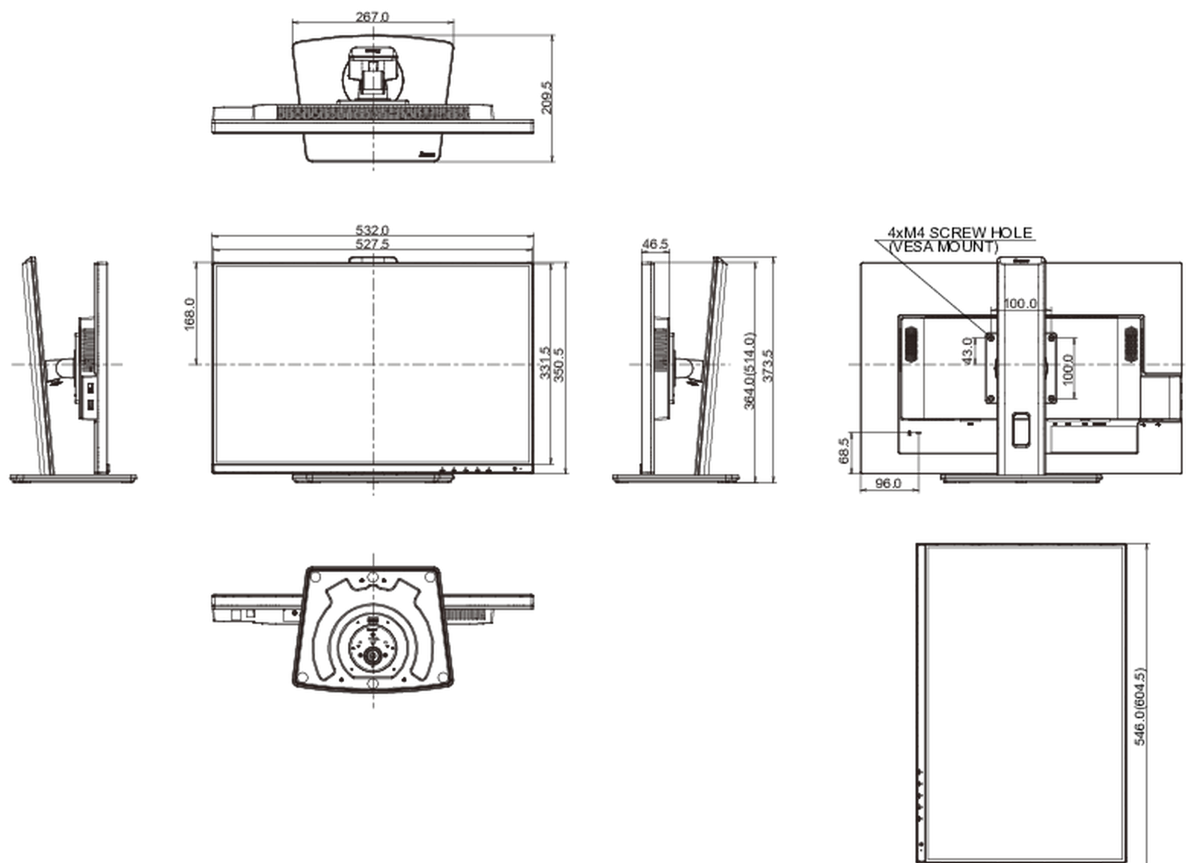

01 CHARAKTERISTIKA OBRAZU

Design	3-stranný bez okrajů
Úhlopříčka monitoru	24.1", 61.13cm
Panel	IPS (In-Plane-Switching) s matnou povrchovou úpravou
Nativní rozlišení	1920 x 1200 @60Hz (2.3 megapixel)
Formát obrazu	16:10
Jas	300 cd/m ²
Kontrast	1000:1
Pokročilý kontrast	5M:1
Čas reakce (GTG)	5ms
Úhel sledování	horizontální/vertikální: 178°/178°, na parvo/na lefo: 89°/89°, nahoru/dolů: 89°/89°
Barevná podpora	16.7mln (sRGB: 99%; NTSC: 72%)
Horizontalfrequenz	24 - 82kHz
Arbeitsfläche H x B	518.4 x 324mm, 20.4 x 12.8"
Velikost bodů	0.27mm
Barva	matná, černá

04 MECHANICKÉ ČÁSTI

Úpravy polohy	výška, swivel, náklon, Pivot (rotace na obě strany)
Výškově nastavitelné	150mm
Otočný (Pivot)	90°
Úhel otočení	90°; 45° na lefo; 45° na parvo
Úhel náklonu	23° nahoru; 5° dolů

07 UDRŽITELNOST

Předpisy	TCO Certified, CE, TÜV-GS, EAC, VCCI-B, PSE, RoHS support, ErP, ENERGY STAR®, WEEE, REACH, UKCA
Energetická třída (Regulation (EU) 2017/1369)	E

08 ROZMĚRY / HMOTNOST

Rozměry výrobku Š x V x D	532 x 364 (514) x 209.5mm
Rozměry balení Š x V x D	606 x 413 x 147mm
Váha (bez balení)	5.8kg
Váha (s balením)	7.5kg
EAN code	4948570121496