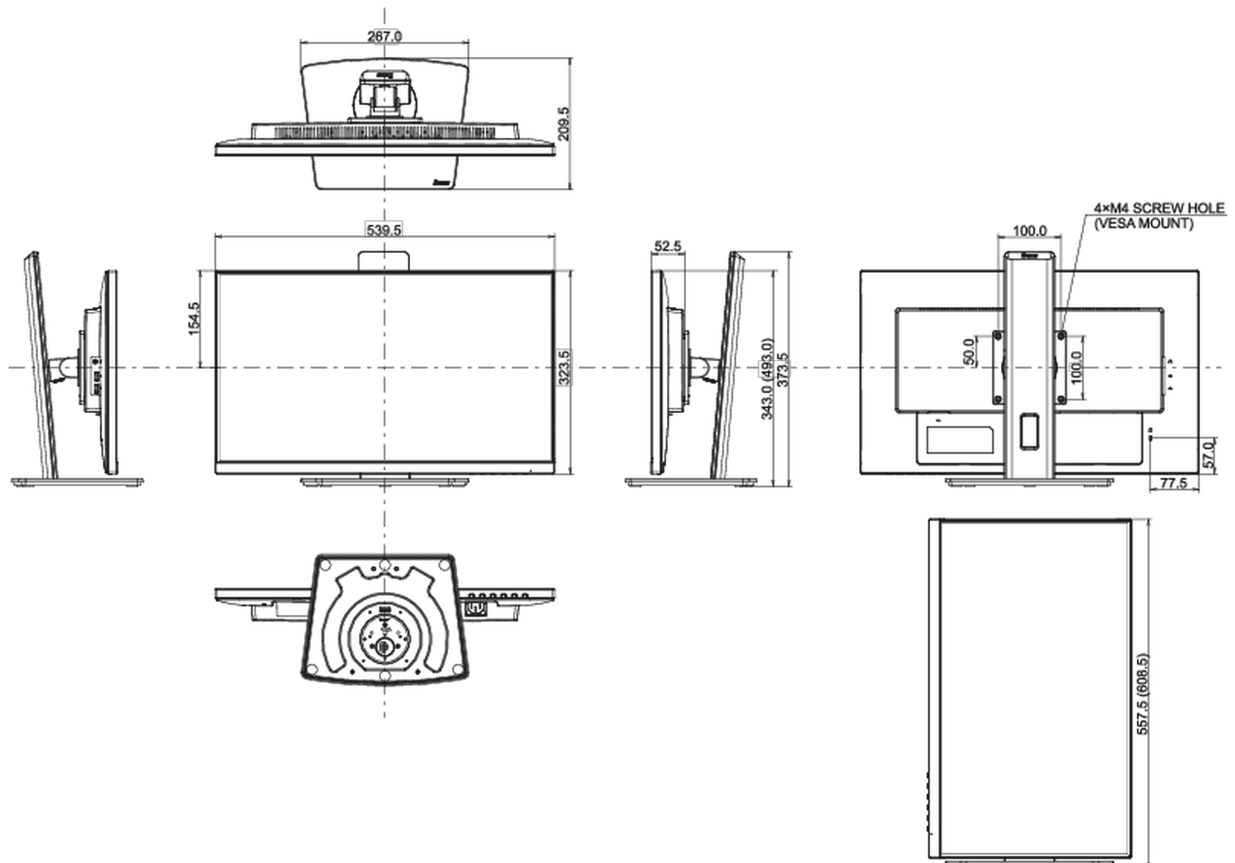

## 04 MECHANICKÉ ČÁSTI

Úpravy polohy	výška, swivel, náklon, Pivot (rotace na obě strany)
Výškově nastavitelné	150mm
Otočný (Pivot)	90°
Úhel otočení	90°; 45° na lefo; 45° na parvo
Úhel náklonu	23° nahoru; 5° dolů
VESA	100 x 100mm
Systém správy kabelů	ano

## 08 ROZMĚRY / HMOTNOST

Rozměry výrobku Š x V x D	539.5 x 343 (493) x 209.5mm
Rozměry balení Š x V x D	608 x 395 x 150mm
Váha (bez balení)	5.6kg
Váha (s balením)	7.0kg
EAN code	4948570121762

*Všechny ochranné známky jsou registrovány a chráněny. Vyhrazené právo na změny. Veškeré ploché panely LCD splňují normu ISO-9241-307:2008 v oblasti počtu vadných pixelů.*