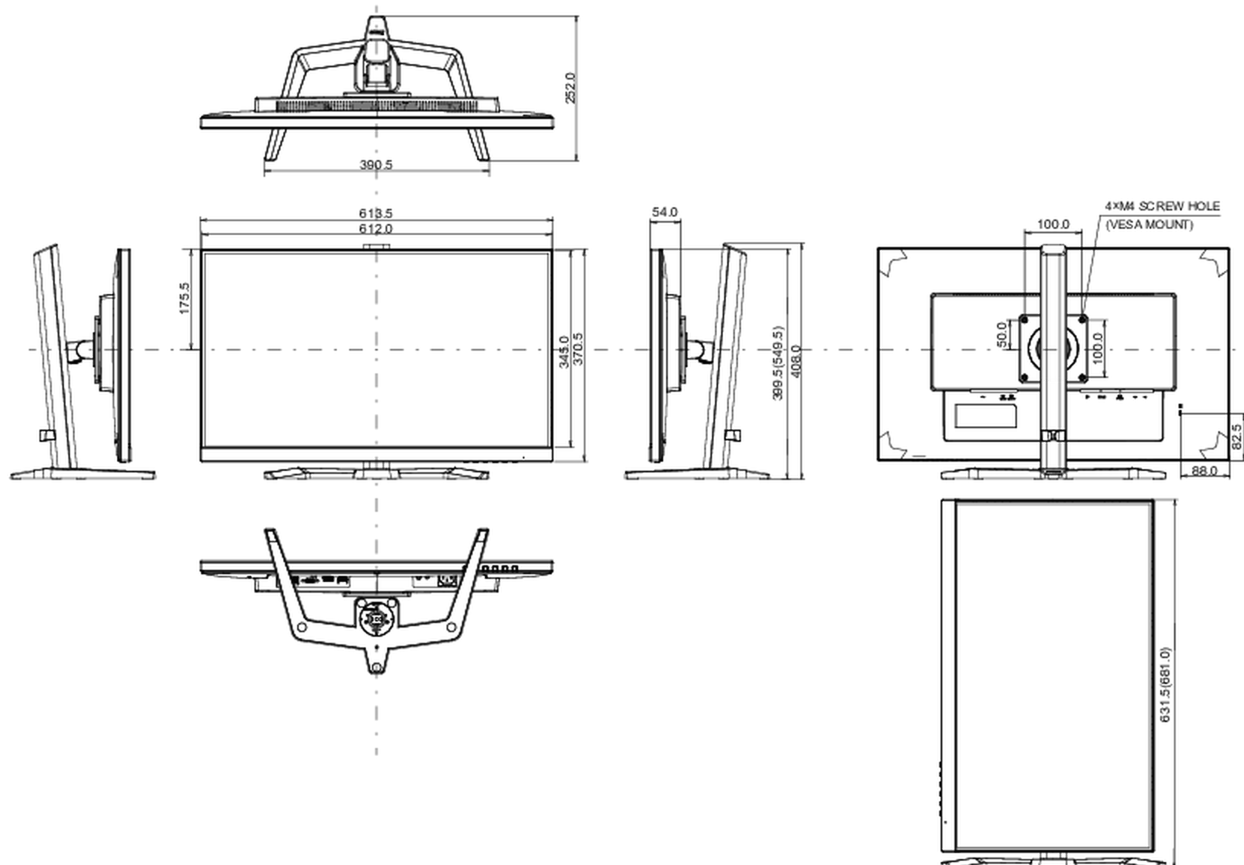

System spravy kabelu

ano

05 ZAHRNUTÉ PŘÍSLUŠENSTVÍ

Kabely

napájecí, USB, HDMI

Ostatní

uživatelský manuál, instrukce bezpečnosti

06 POWER-MANAGEMENT

Napájecí zdroj:

interní

Napájení

AC 100 - 240V, 50/60Hz

Odběr energie:

19W typisch, 0.5W odpočinek, 0.3W vypnutý

07 UDRŽITELNOST

Předpisy

CE, TÜV-GS, EAC, RoHS support, ErP, ENERGY STAR®, WEEE, REACH, UKCA

Energetická třída (Regulation (EU) 2017/1369)

E

REACH SVHC

nad 0.1% olova

08 ROZMĚRY / HMOTNOST

Rozměry výrobku Š x V x D

613.5 x 399.5 (549.5) x 252mm

Rozměry balení Š x V x D

692 x 454 x 170mm

Váha (bez balení)

6.4kg

Váha (s balením)

8.4kg

EAN code

4948570121984