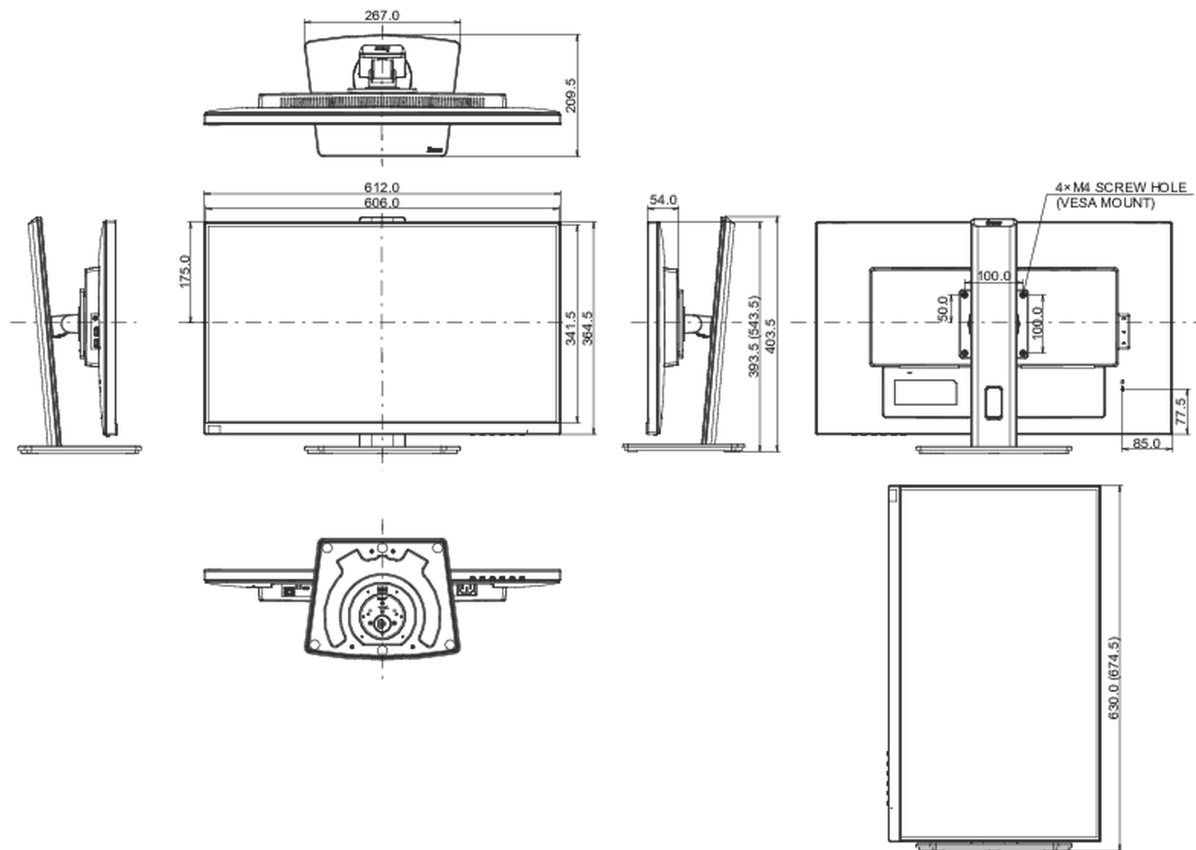

## 08 ROZMĚRY / HMOTNOST

Rozměry výrobku Š x V x D	612 x 393.5 (543.5) x 209.5mm
Rozměry balení Š x V x D	693 x 170 x 440mm
Váha (bez balení)	6.6kg
Váha (s balením)	8.4kg
EAN code	4948570121779

Všechny ochranné známky jsou registrovány a chráněny. Vyhrazené právo na změny. Veškeré ploché panely LCD splňují normu ISO-9241-307:2008 v oblasti počtu vadných pixelů.