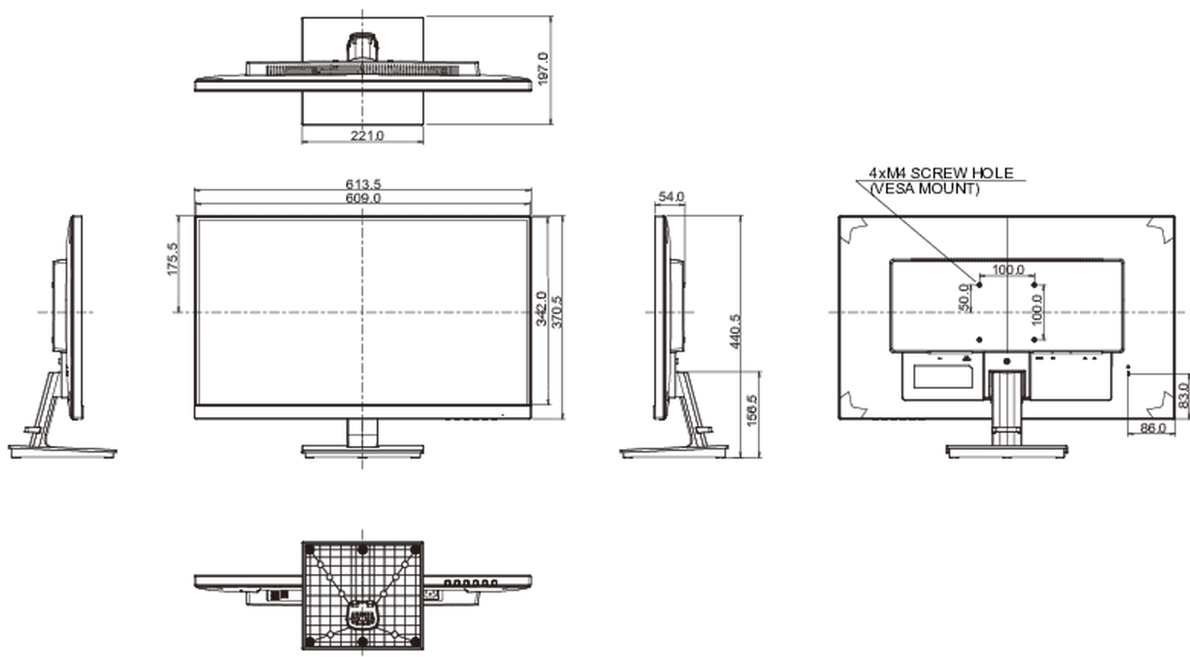

Předpisy

CE, TÜV-GS, EAC, RoHS support, ErP, WEEE, EPEAT, REACH, UKCA

Energetická třída (Regulation (EU) 2017/1369)

F

REACH SVHC

nad 0.1% olova

08 ROZMĚRY / HMOTNOST

Rozměry výrobku Š x V x D

613.5 x 440.5 x 197mm

Váha (bez balení)

5.4kg

EAN code

4948570118892

Všechny ochranné známky jsou registrovány a chráněny. Vyhrazené právo na změny. Veškeré ploché panely LCD splňují normu ISO-9241-307:2008 v oblasti počtu vadných pixelů.