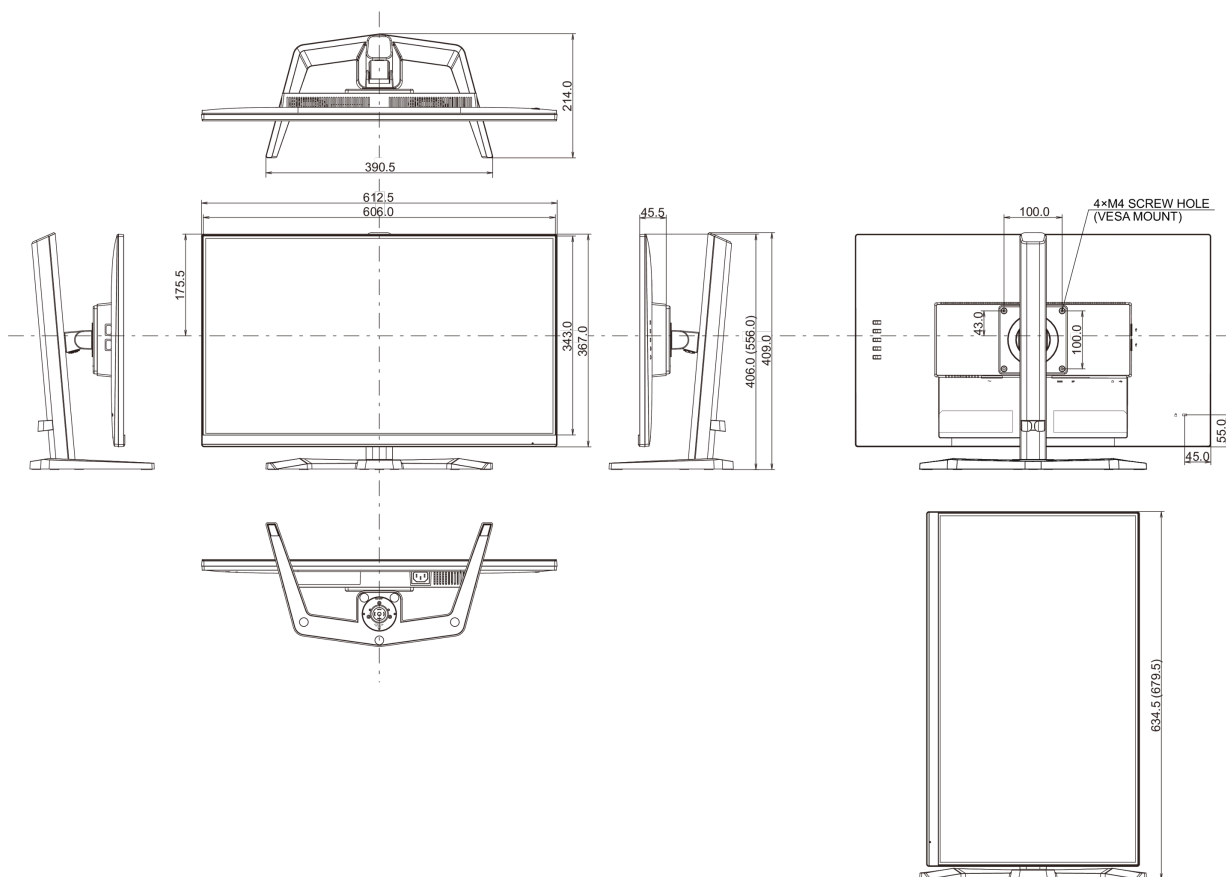

E

REACH SVHC

nad 0.1% olova

08 ROZMĚRY / HMOTNOST

Rozměry výrobku Š x V x D

612.5 x 406(556) x 252mm

Rozměry balení Š x V x D

690 x 455 x 168mm

Váha (bez balení)

5.4kg

Váha (s balením)

7.5kg

EAN code

4948570121403

*Všechny ochranné známky jsou registrovány a chráněny. Vyhrazené právo na změny. Veškeré ploché panely LCD splňují normu ISO-9241-307:2008 v oblasti počtu vadných pixelů.*