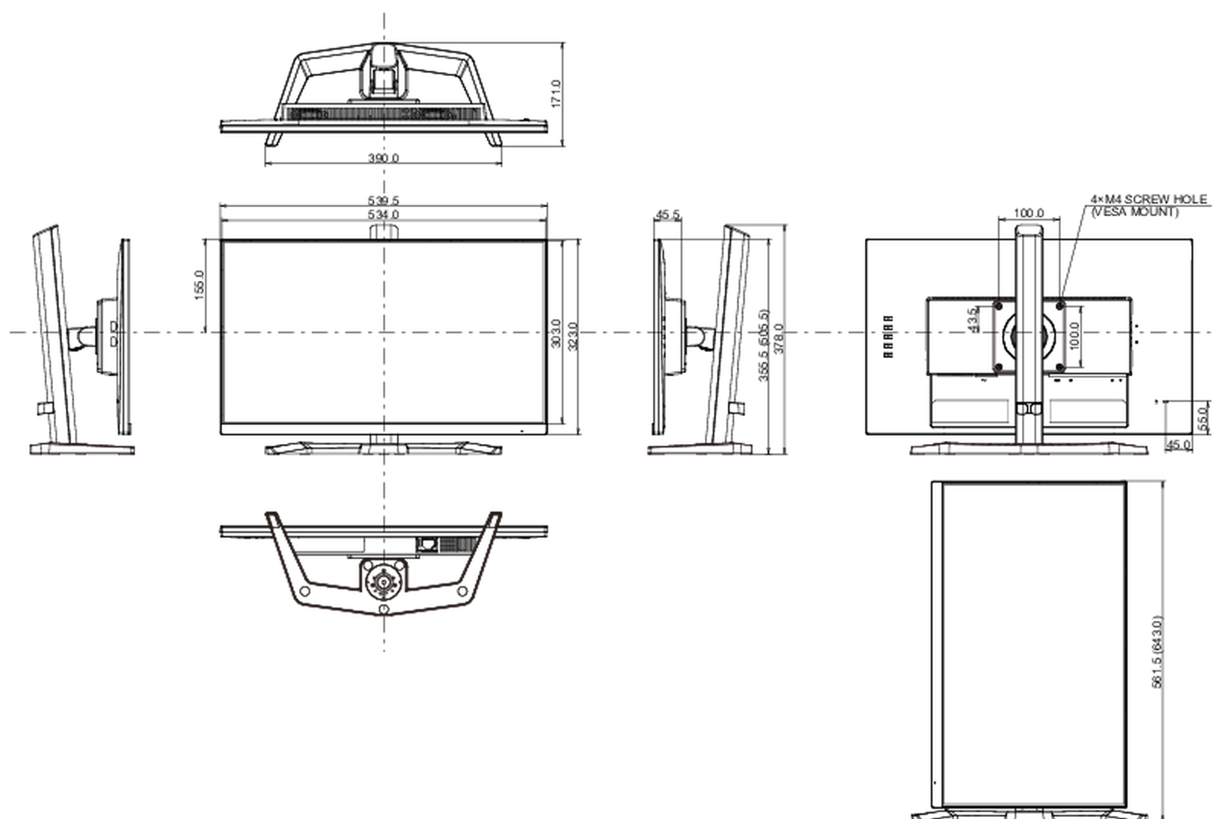

## 04 MECHANICKÉ ČÁSTI

Úpravy polohy	výška, náklon, Pivot (rotace na obě strany)
Výškově nastavitelné	150mm
Otočný (Pivot)	90°
Úhel náklonu	23° nahoru; 5° dolů
VESA	100 x 100mm
Systém správy kabelů	ano

## 08 ROZMĚRY / HMOTNOST

Rozměry výrobku Š x V x D	539.5 x 385(535) x 210mm
Rozměry balení Š x V x D	610 x 398 x 157mm
Váha (bez balení)	4.5kg
Váha (s balením)	6kg
EAN code	4948570121397

*v oblasti počtu vadných pixelů.*