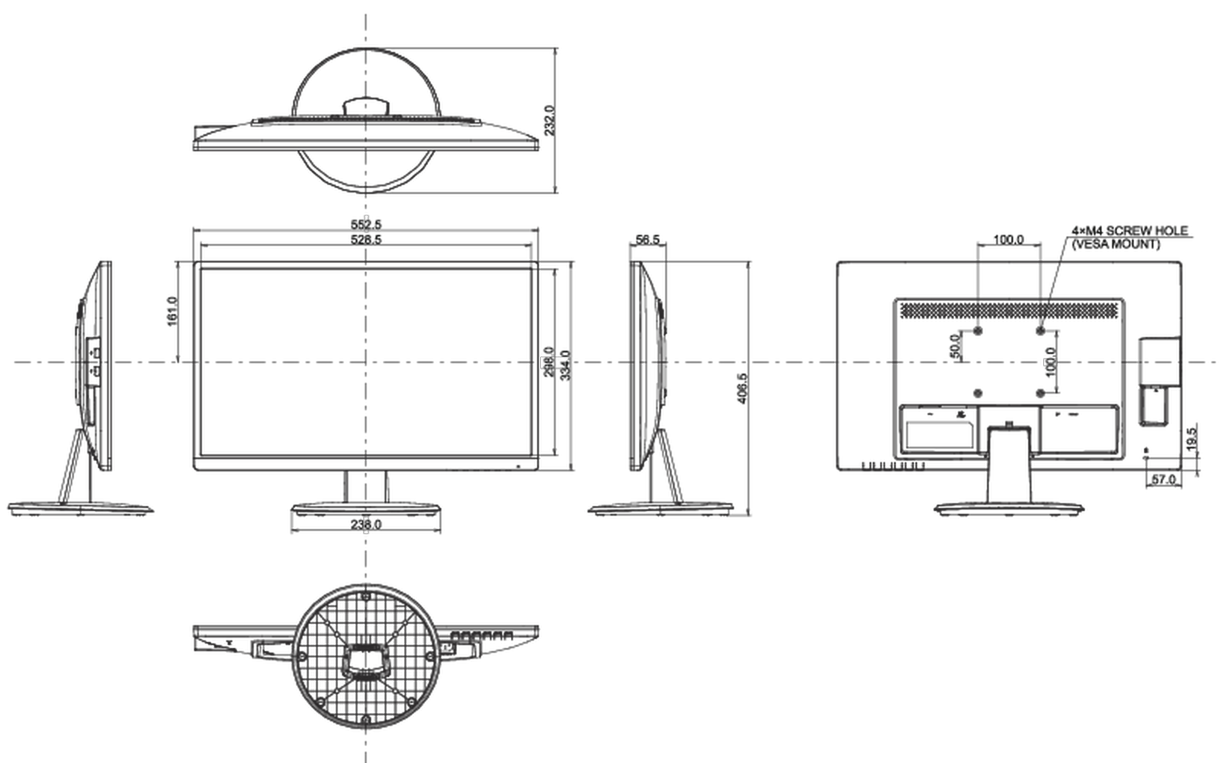

04 MECHANICKÉ ČÁSTI

Úpravy polohy	náklon
Úhel náklonu	23° nahoru; 5° dolů
VESA	100 x 100mm

05 ZAHRNUTÉ PŘÍSLUŠENSTVÍ

Kabely	napájecí, USB, HDMI
Ostatní	uživatelský manuál, instrukce bezpečnosti

06 POWER-MANAGEMENT

08 ROZMĚRY / HMOTNOST

Rozměry výrobku Š x V x D	552.5 x 406.5 x 232mm
Rozměry balení Š x V x D	622 x 120 x 410mm
Váha (bez balení)	3.9kg
Váha (s balením)	5.0kg
EAN code	4948570121557

Všechny ochranné známky jsou registrovány a chráněny. Vyhrazené právo na změny. Veškeré ploché panely LCD splňují normu ISO-9241-307:2008 v oblasti počtu vadných pixelů.