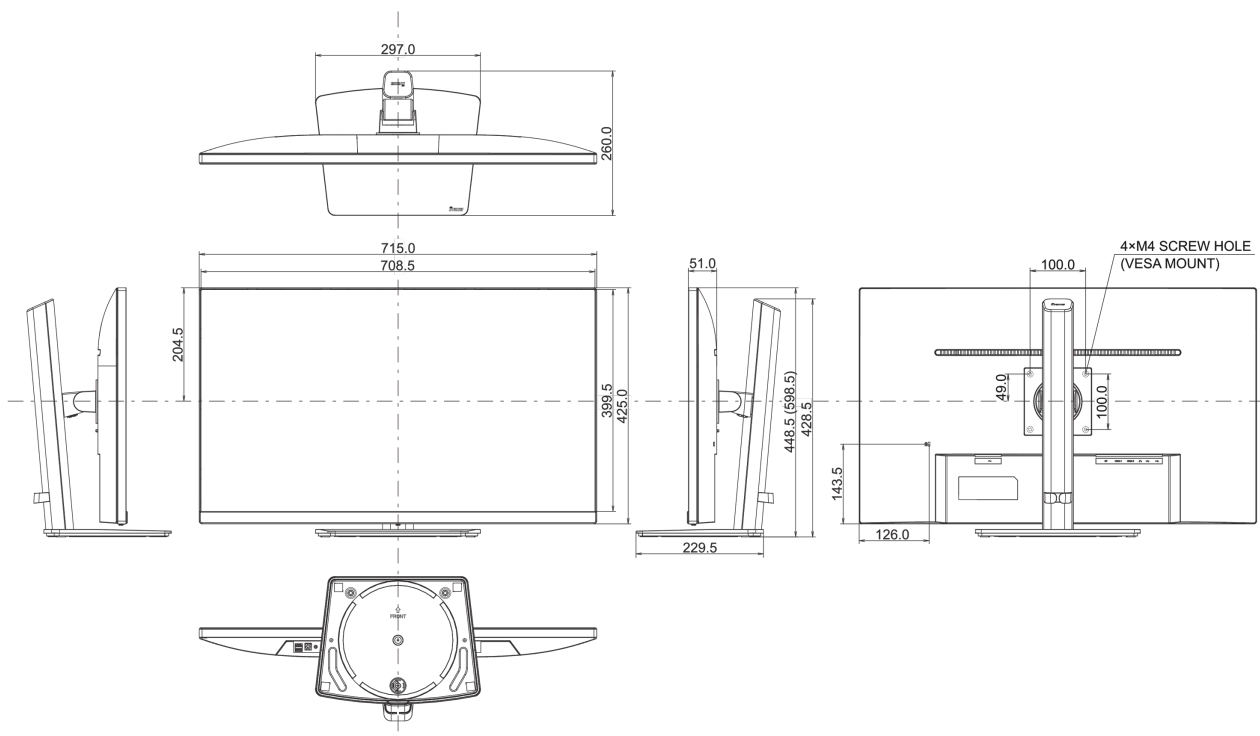

04 MECHANICKÉ ČÁSTI

Úpravy polohy	výška, swivel, náklon
Výškově nastavitelné	150mm
Úhel otočení	90°; 45° na lefo; 45° na parvo
Úhel náklonu	23° nahoru; 5° dolů
VESA	100 x 100mm
Systém správy kabelů	ano

07 UDRŽITELNOST

Předpisy	CE, TÜV-Bauart, VCCI-B, PSE, RoHS support, ErP, WEEE, REACH, UKCA
Energetická třída (Regulation (EU) 2017/1369)	G
REACH SVHC	nad 0.1% olova

08 ROZMĚRY / HMOTNOST

Rozměry výrobku Š x V x D	715 x 448.5 (598.5) x 260mm
Rozměry balení Š x V x D	802 x 487 x 146mm
Váha (bez balení)	7.9kg
Váha (s balením)	9.7kg
EAN code	4948570120864