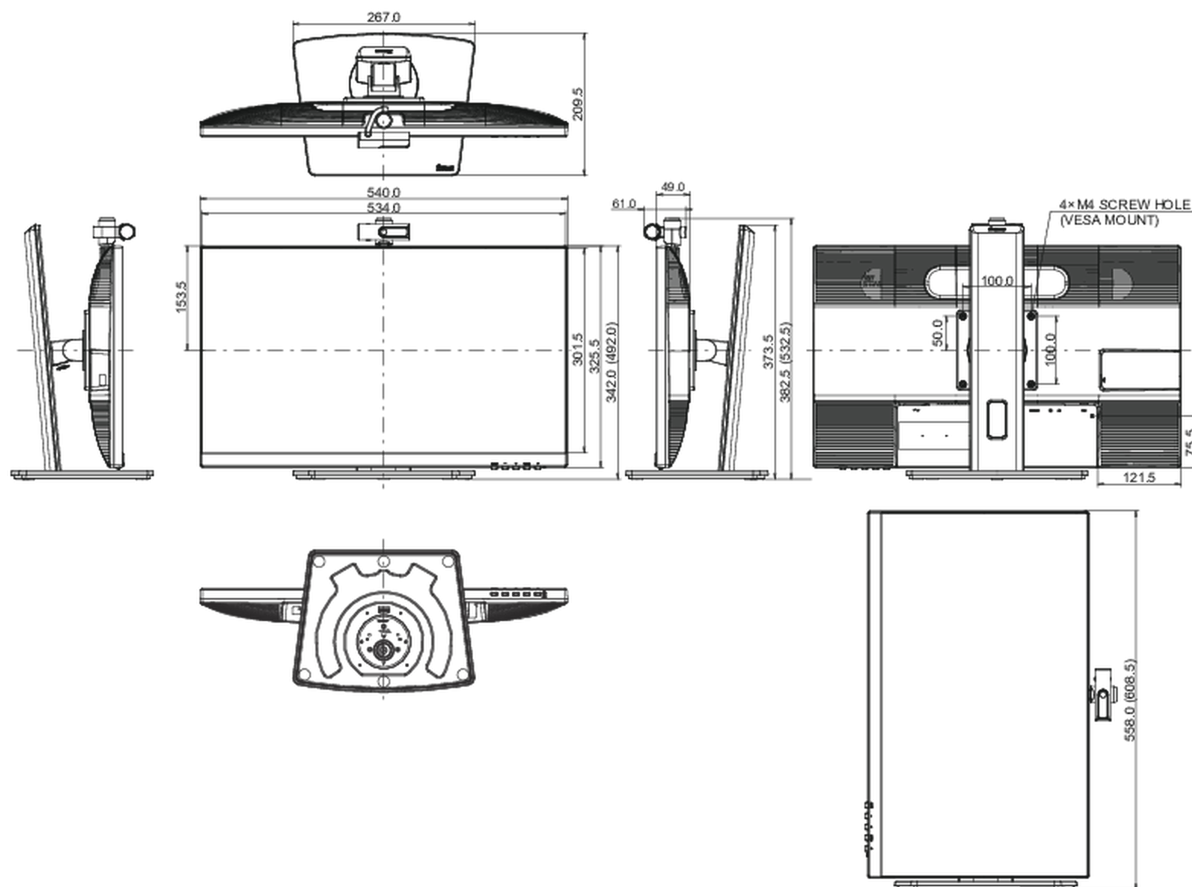

## 04 MECHANICKÉ ČÁSTI

Úpravy polohy	výška, swivel, náklon, Pivot (rotace na obě strany)
Výškově nastavitelné	150mm
Otočný (Pivot)	90°
Úhel otočení	90°; 45° na lefo; 45° na parvo
Úhel náklonu	23° nahoru; 5° dolů
VESA	100 x 100mm
Systém správy kabelů	ano

## 08 ROZMĚRY / HMOTNOST

Rozměry výrobku Š x V x D	540 x 382.5 (532.5) x 209.5mm
Rozměry balení Š x V x D	624 x 418 x 160mm
Váha (bez balení)	4.9kg
Váha (s balením)	6.3kg
EAN code	4948570121472

*v oblasti počtu vadných pixelů.*