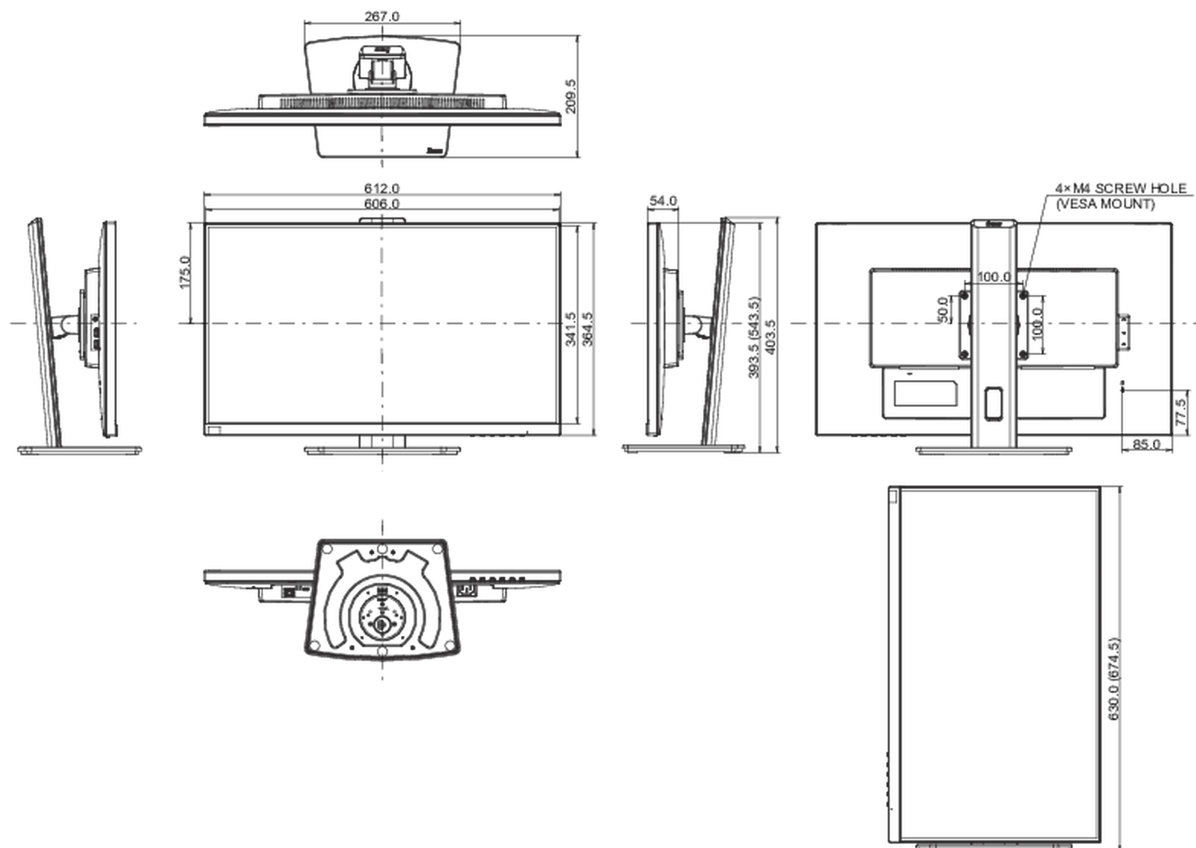

TCO Certified, CE, TÜV-GS, EAC, VCCI-B, PSE, RoHS support, ErP, WEEE, REACH, UKCA

Energetická třída (Regulation (EU) 2017/1369)

E

REACH SVHC

nad 0.1% olova

08 ROZMĚRY / HMOTNOST

Rozměry výrobku Š x V x D

612 x 393.5 (543.5) x 209.5mm

Rozměry balení Š x V x D

693 x 170 x 440mm

Váha (bez balení)

6.6kg

Váha (s balením)

7.0kg

EAN code

4948570121786