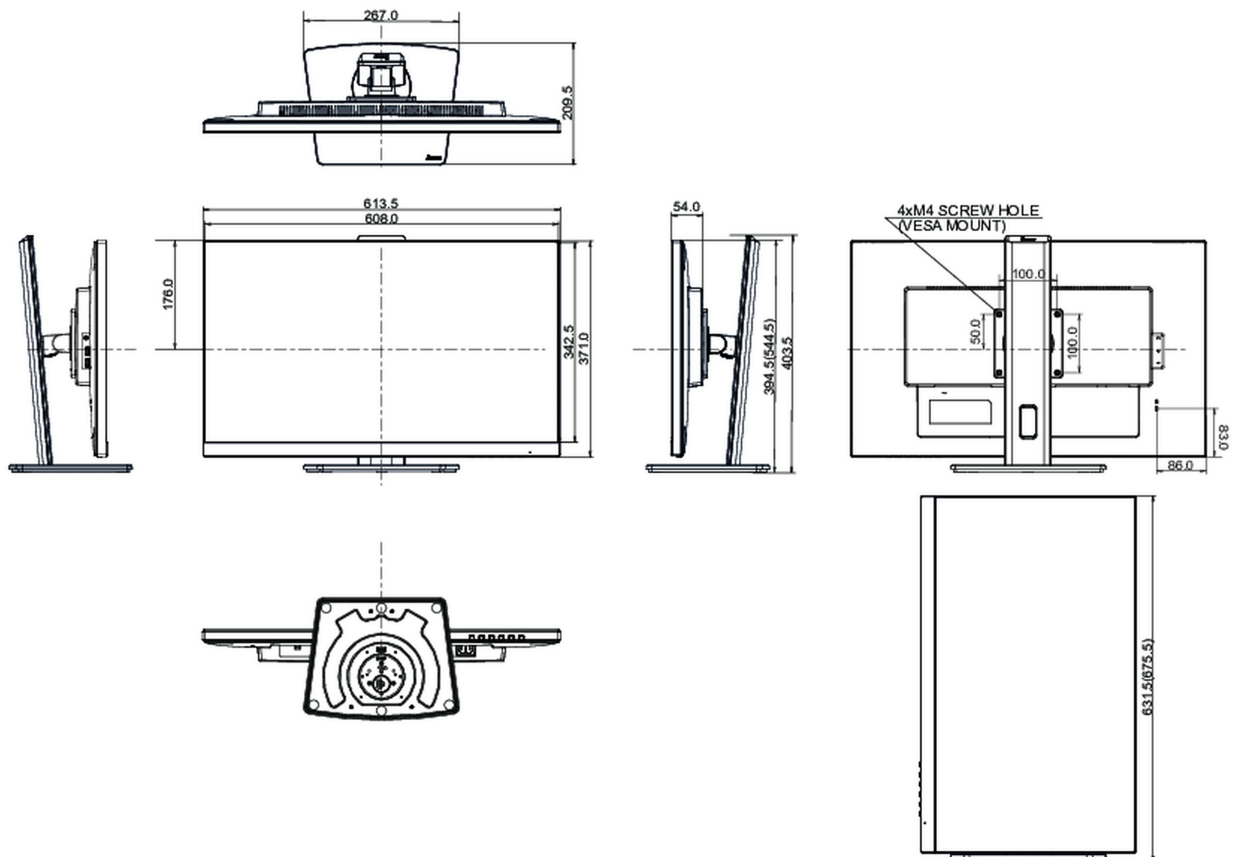

04 MECHANICKÉ ČÁSTI

Úpravy polohy	výška, swivel, náklon, Pivot (rotace na obě strany)
Výškově nastavitelné	150mm
Otočný (Pivot)	90°
Úhel otočení	90°; 45° na lefo; 45° na parvo
Úhel náklonu	23° nahoru; 5° dolů
VESA	100 x 100mm
Systém správy kabelů	ano

08 ROZMĚRY / HMOTNOST

Rozměry výrobku Š x V x D	613.5 x 394.5 (544.5) x 209.5mm
Rozměry balení Š x V x D	693 x 170 x 446mm
Váha (bez balení)	6.8kg
Váha (s balením)	8.4kg
EAN code	4948570121663

Všechny ochranné známky jsou registrovány a chráněny. Vyhrazené právo na změny. Veškeré ploché panely LCD splňují normu ISO-9241-307:2008 v oblasti počtu vadných pixelů.