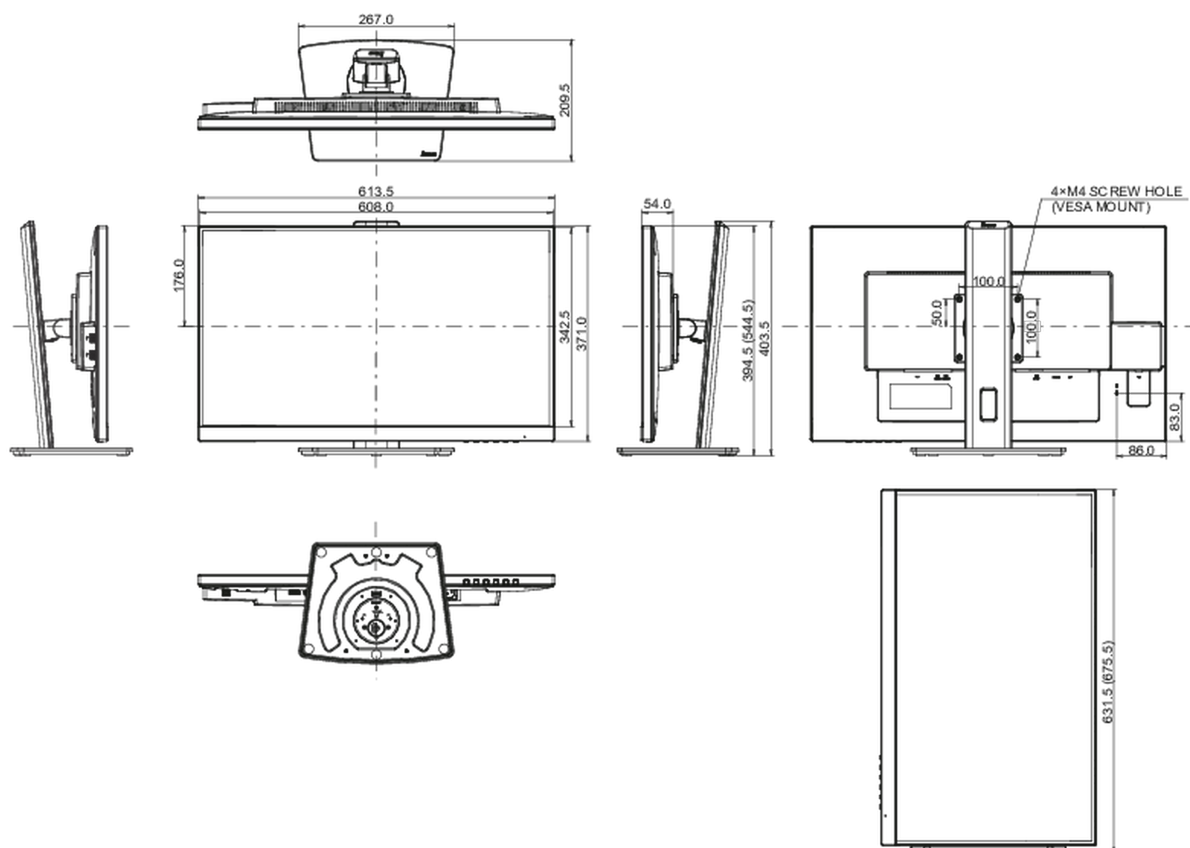

XUB2792QSU-B5 H

Energetická třída (Regulation (EU) 2017/1369)

E

REACH SVHC

nad 0.1% olova

08 ROZMĚRY / HMOTNOST

Rozměry výrobku Š x V x D

613.5 x 394 (544.5) x 209.5mm

Rozměry balení Š x V x D

693 x 446 x 170mm

Váha (bez balení)

6.8kg

Váha (s balením)

8.4kg

EAN code

4948570121670