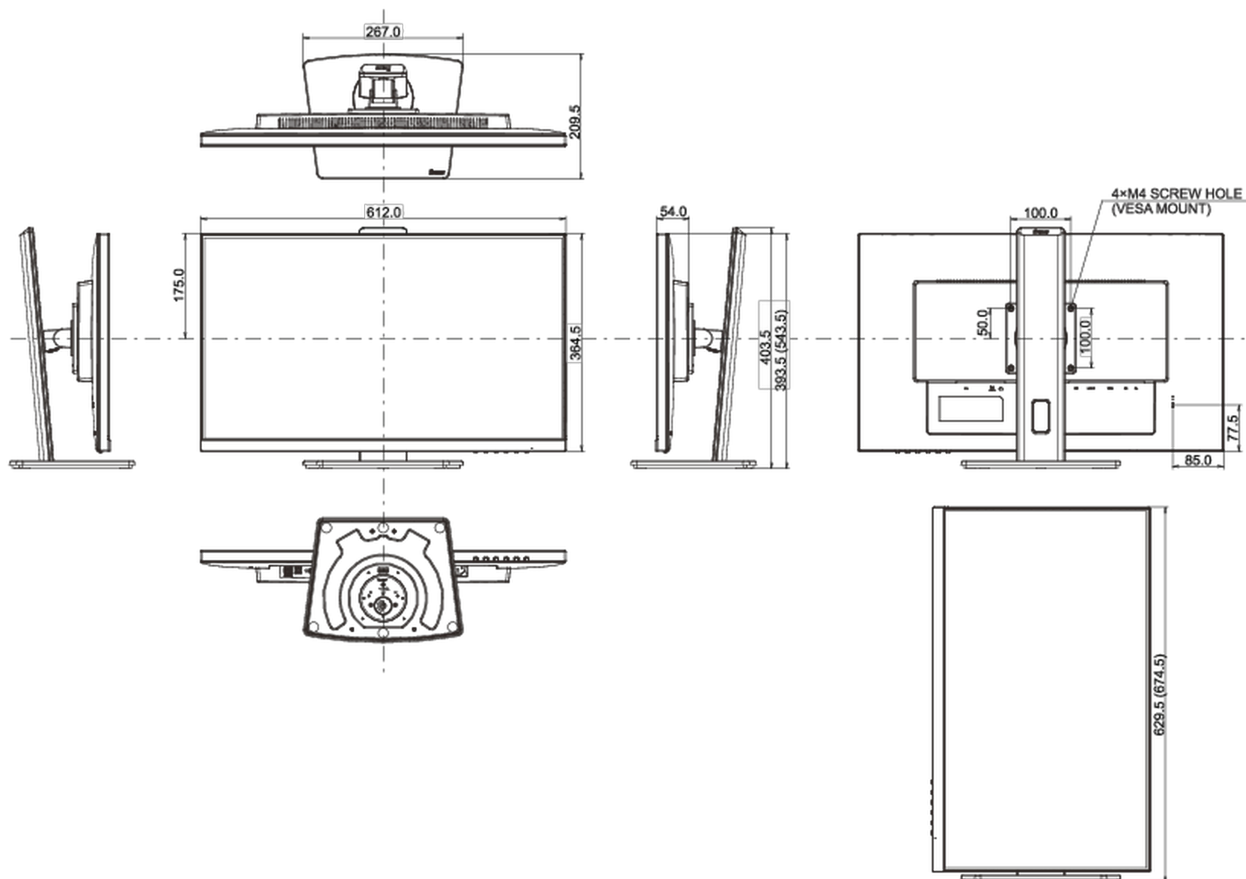

04 MECHANICKÉ ČÁSTI

Úpravy polohy	výška, pivot (rotace), swivel, náklon
Výškově nastavitelné	150mm
Otočný (Pivot)	90°
Úhel otočení	90°; 45° na lefo; 45° na parvo
Úhel náklonu	23° nahoru; 5° dolů
VESA	100 x 100mm
Systém správy kabelů	ano

Rozměry výrobku Š x V x D	612 x 393.5 (543.5) x 209.5mm
Rozměry balení Š x V x D	693 x 440 x 170mm
Váha (bez balení)	6.3kg
Váha (s balením)	7.9kg
EAN code	4948570121304

Všechny ochranné známky jsou registrovány a chráněny. Vyhrazené právo na změny. Veškeré ploché panely LCD splňují normu ISO-9241-307:2008 v oblasti počtu vadných pixelů.