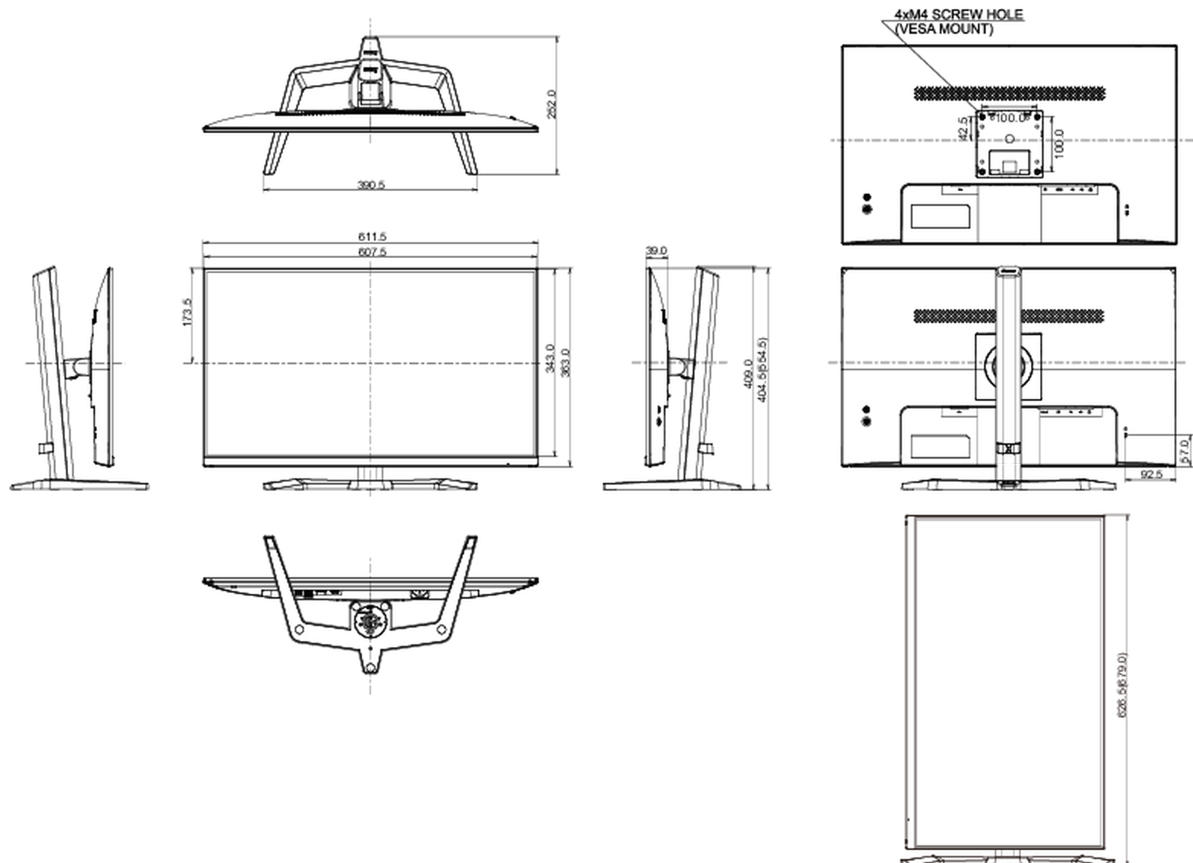

04 MECHANICKÉ ČÁSTI

Úpravy polohy	výška, pivot (rotace), náklon
Výškově nastavitelné	150mm
Otočný (Pivot)	90°
Úhel náklonu	23 ° nahoru; 5° dolů
VESA	100 x 100mm
Systém správy kabelů	ano

05 ZAHRNUTÉ PŘÍSLUŠENSTVÍ

07 UDRŽITELNOST

Předpisy	CE, TÜV-Bauart, EAC, PSE, RoHS support, ErP, WEEE, VCCI, REACH, ENERGY STAR®
Energetická třída (Regulation (EU) 2017/1369)	F
REACH SVHC	nad 0.1% olova

08 ROZMĚRY / HMOTNOST

Rozměry výrobku Š x V x D	611.5 x 404.5 (544.5) x 252mm
Rozměry balení Š x V x D	690 x 465 x 152mm
Váha (bez balení)	5.2kg
Váha (s balením)	7.2kg
EAN code	4948570121724