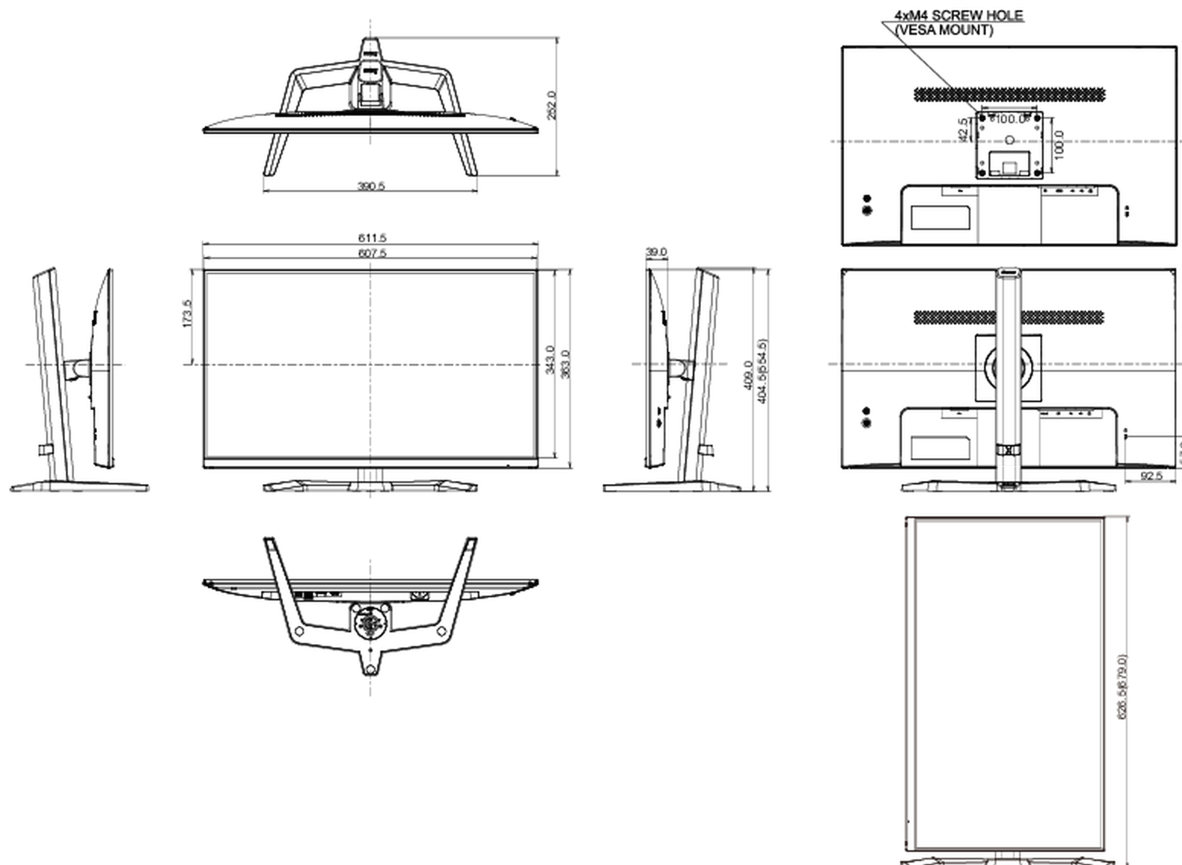

## 04 MECHANICKÉ ČÁSTI

Úpravy polohy	výška, pivot (rotace), náklon
Výškově nastavitelné	150mm
Otočný (Pivot)	90°
Úhel náklonu	23 ° nahoru; 5° dolů
VESA	100 x 100mm
Systém správy kabelů	ano

## 08 ROZMĚRY / HMOTNOST

Rozměry výrobku Š x V x D	611.5 x 404.5 (544.5) x 252mm
Rozměry balení Š x V x D	690 x 465 x 152mm
Váha (bez balení)	5.2kg
Váha (s balením)	7.2kg
EAN code	4948570121724

*v oblasti počtu vadných pixelů.*