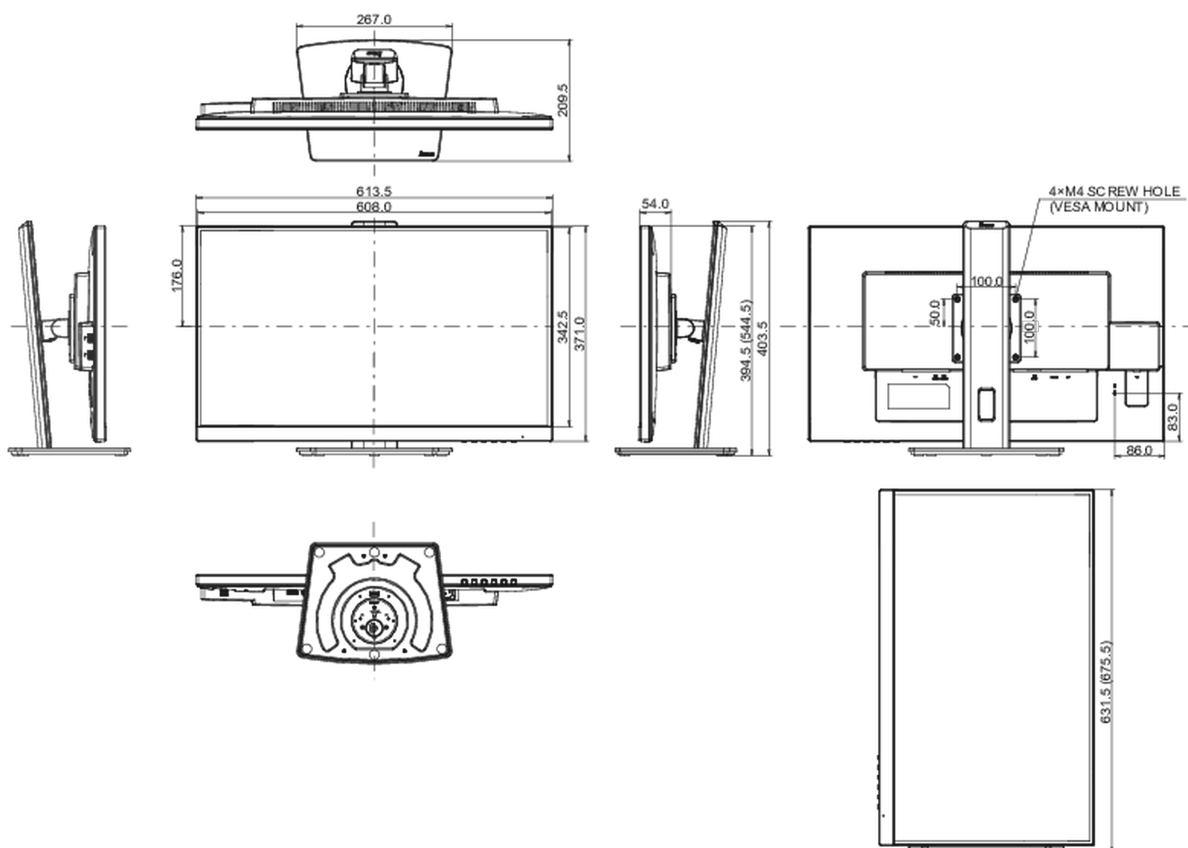

ProLite XUB2792QSU-W5 H, ProLite XUB2792QSU-W5 J

Energetická třída (Regulation (EU) 2017/1369)

F

REACH SVHC

nad 0.1% olova

08 ROZMĚRY / HMOTNOST

Rozměry výrobku Š x V x D

613.5 x 394 (544.5) x 209.5mm

Rozměry balení Š x V x D

693 x 446 x 170mm

Váha (bez balení)

6.8kg

Váha (s balením)

8.4kg

EAN code

4948570121687