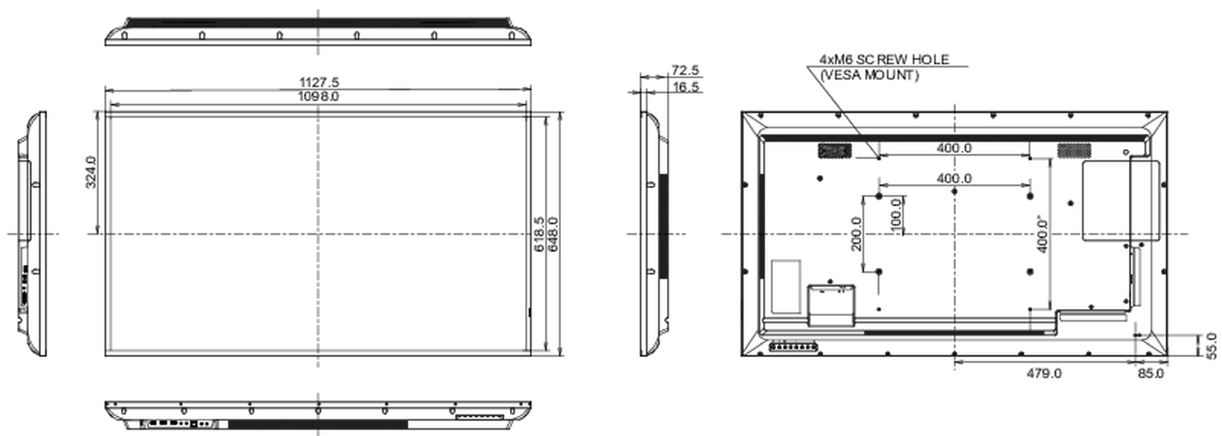

08 UDRŽITELNOST

Předpisy	CB, CE, TÜV-Bauart, EAC, RoHS support, ErP, WEEE, REACH
Energetická třída (Regulation (EU) 2017/1369)	G
REACH SVHC	nad 0.1% olova

09 ROZMĚRY / HMOTNOST

Rozměry výrobku Š x V x D	1127.6 x 648.2 x 72.5mm
Rozměry balení Š x V x D	1245 x 790 x 148mm
Váha (bez balení)	13.2kg
Váha (s balením)	17.9kg
EAN code	4948570120949