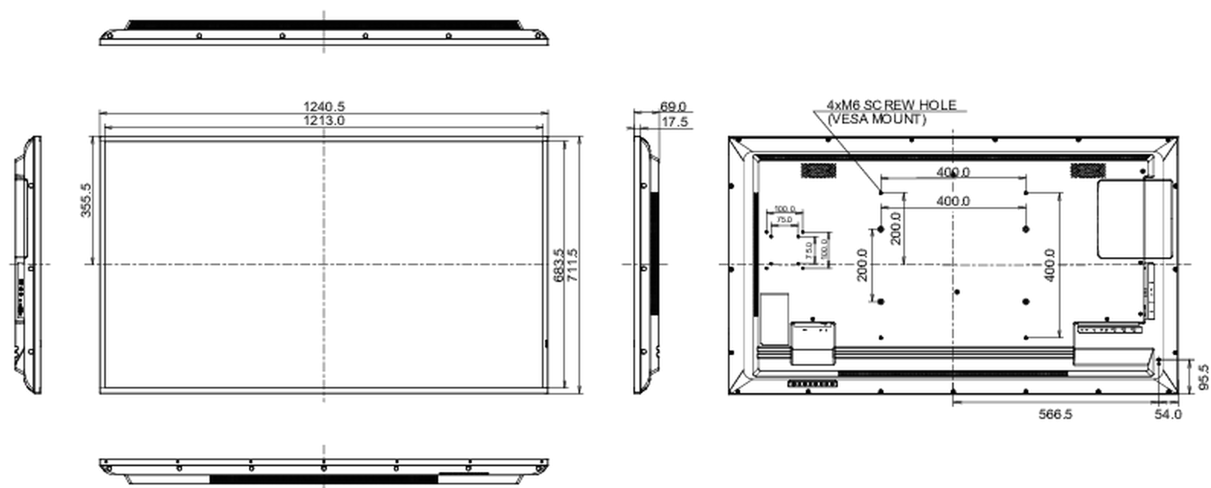

08 UDRŽITELNOST

Předpisy	CB, CE, TÜV-Bauart, EAC, RoHS support, ErP, WEEE, REACH
Energetická třída (Regulation (EU) 2017/1369)	G
REACH SVHC	nad 0.1% olova

09 ROZMĚRY / HMOTNOST

Rozměry výrobku Š x V x D	1240.5 x 711.5 x 69mm
Rozměry balení Š x V x D	1370 x 850 x 156mm
Váha (bez balení)	14.7kg
Váha (s balením)	20.4kg
EAN code	4948570120956