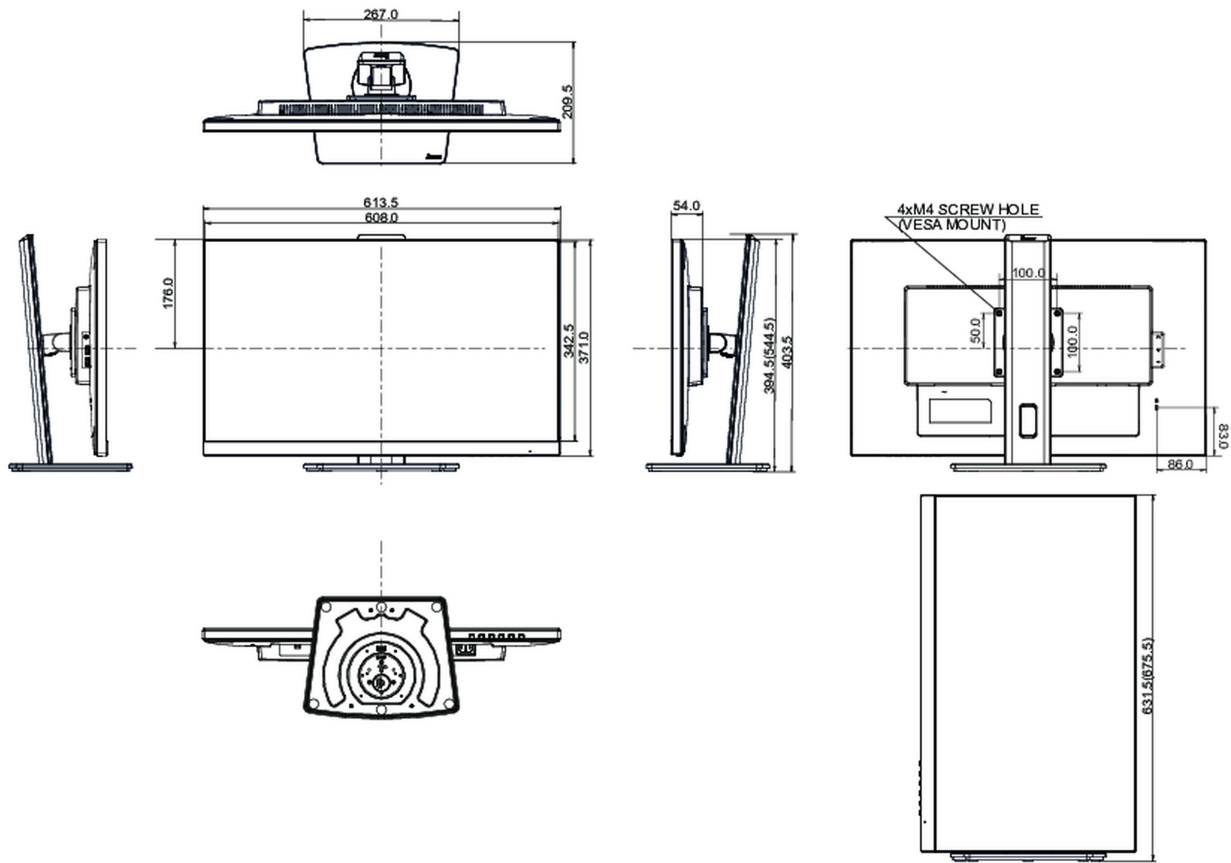

04 MECHANICKÉ ČÁSTI

Úpravy polohy	výška, swivel, náklon, Pivot (rotace na obě strany)
Výškově nastavitelné	150mm
Otočný (Pivot)	90°
Úhel otočení	90°; 45° na lefo; 45° na parvo
Úhel náklonu	23° nahoru; 5° dolů

VESA	100 x 100mm
Systém správy kabelů	ano

05 ZAHRNUTÉ PŘÍSLUŠENSTVÍ

Kabely	napájecí, HDMI, DP, USB-C
Ostatní	uživatelský manuál, instrukce bezpečnosti

06 POWER-MANAGEMENT

Napájecí zdroj:	interní
Napájení	AC 100 - 240V, 50/60Hz
Odběr energie:	21W typisch, 0.5W odpočinek, 0.3W vypnutý

08 ROZMĚRY / HMOTNOST

Rozměry výrobku Š x V x D	613.5 x 394.5 (544.5) x 209.5mm
Rozměry balení Š x V x D	693 x 170 x 446mm
Váha (bez balení)	6.8kg
Váha (s balením)	8.4kg
EAN code	4948570121540

Všechny ochranné známky jsou registrovány a chráněny. Vyhrazené právo na změny. Veškeré ploché panely LCD splňují normu ISO-9241-307:2008 v oblasti počtu vadných pixelů.