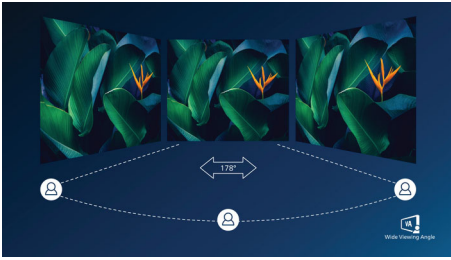

#### Zážitek skutečně multimediální

- HDMI zajišťuje univerzální možnosti digitálního připojení

## Displej VA

Displej Philips VA LED používá pokročilou technologii vícedoménového vertikálního vyrovnání, která vám poskytuje mimořádně vysoké poměry statického kontrastu pro neobvykle živý a jasný obraz. I když snadno zvládá standardní kancelářské způsoby použití, je obzvláště vhodný pro fotografie, prohlížení webu, filmy, hry a náročné grafické použití. Technologie optimalizovaného řízení obrazových bodů umožňuje mimořádně široký pozorovací úhel 178/178, takže nabídne jasný obraz.