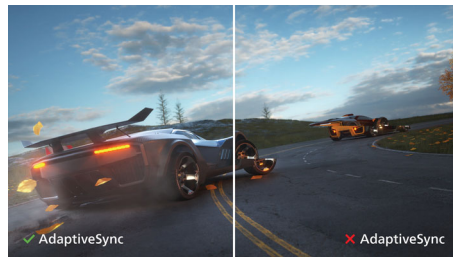

Technologie Adaptive-Sync

Hraní her by nemělo být volbou mezi trhaným nebo rozbitým obrazem. Získejte plynulý výkon bez obrazových artefaktů při libovolné snímkové frekvenci díky technologii Adaptive-Sync, plynulému obnovování a mimořádně krátké době odezvy.