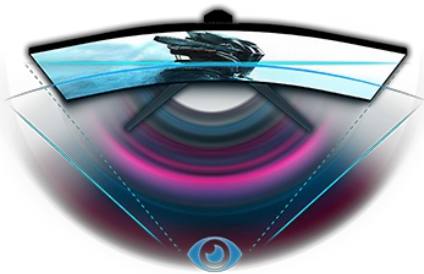

Ponořte se do hry se zakřiveným GCB3280QSU Red Eagle s obnovovací frekvencí 165Hz

Zakřivený panel 1500R VA s obnovovací frekvencí 165Hz, 0,2ms MPRT a rozlišením 2560x1440 vám poskytuje pohlcující zážitek ze sledování a zaručuje vynikající kvalitu obrazu.

Výškově nastavitelný stojan zajišťuje, že můžete snadno upravit polohu obrazovky a snadno přizpůsobit nastavení obrazovky pomocí předdefinovaných a vlastních herních režimů, spolu s funkcí Black Tuner vám dává kontrolu nad tmavými scénami, aby byly detaily vždy jasně viditelné.

KRYTÝ NÁVRH 1500R

Křivka obrazovky 1500R, inspirovaná křivkou lidského oka, zaručuje realistický a pohodlný zážitek ze sledování, který vám umožní ponořit do hry.

165Hz & 0.2ms MPRT

With 165Hz refresh rate and 0.2ms MPRT response time the force is with you! Make split second decisions and be sure the image on the screen is always sharp and smooth.