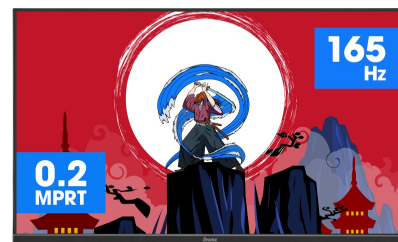

Ponořte se do hry se zakřiveným GCB3280QSU Red Eagle s obnovovací frekvencí 165Hz

Zakřivený panel 1500R VA s obnovovací frekvencí 165Hz, 0,2ms MPRT a rozlišením 2560x1440 vám poskytuje pohlcující zážitek ze sledování a zaručuje vynikající kvalitu obrazu.

Výškově nastavitelný stojan zajišťuje, že můžete snadno upravit polohu obrazovky a snadno přizpůsobit nastavení obrazovky pomocí předdefinovaných a vlastních herních režimů, spolu s funkcí Black Tuner vám dává kontrolu nad tmavými scénami, aby byly detaily vždy jasně viditelné.

KRYTÝ NÁVRH 1500R

Křivka obrazovky 1500R, inspirovaná křivkou lidského oka, zaručuje realistický a pohodlný zážitek ze sledování, který vám umožní ponořit do hry.

165Hz & 0.2ms MPRT

With 165Hz refresh rate and 0.2ms MPRT response time the force is with you! Make split second decisions and be sure the image on the screen is always sharp and smooth.

01 CHARAKTERISTIKA OBRAZU

Úhlopříčka monitoru	31.5", 80cm
Panel	VA LED s matnou povrchovou úpravou
Zakřivení	1500R
Nativní rozlišení	2560 x 1440 @165Hz (3.7 megapixel WQHD, DisplayPort)
Formát obrazu	16:9
Jas	350 cd/m ²
Kontrast	3000:1
Pokročilý kontrast	80M:1
Čas reakce (MPRT)	0.2ms
Úhel sledování	horizontální/vertikální: 178°/178°, na parvo/na lefo: 89°/89°, nahoru/dolů: 89°/89°
Barevná podpora	16.7mln
Horizontalfrequenz	30 - 245kHz
Arbeitsfläche H x B	697.3 x 392.3mm, 27.5 x 15.4"
Velikost bodů	0.272mm
Barva	matná, černá