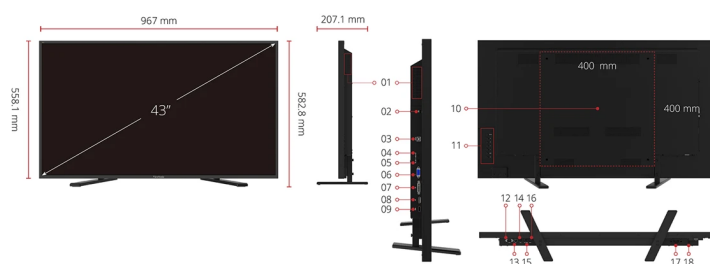

Produkt Popis

Poskytněte svým místům pro schůzky výkon a flexibilitu hybridní spolupráce s elegantním, kompaktním displejem ViewBoard® IFP4320. Displej s úhlopříčkou 43" je navržen pro vylepšení menších zasedacích místností a může se pochlubit intuitivní 10bodovou technologií In-cell Touch pro plynulejší a citlivější psaní při každém dotyku. Vychutnejte si skutečnou interaktivitu a dynamickou produktivitu s řešením plug-and-play s jediným kabelem s konektorem USB typu C a bezproblémovým sdílením obsahu napříč různými platformami. Díky integraci s aplikacemi ekosystému myViewBoard, jako jsou Whiteboard, Display a Manager, máte kompletní kontrolu nad správou hudby, bezdrátovým odevzdáváním obsahu a nastavením zařízení, ať jste kdekoli.

17. AC In
18. Napájení

Navštivte nás

www.viewsonic.com

DISPLEJ

Úhlopříčka:	43"
Typ panelu:	TFT LCD Modul s ELED podsvícením
Zobrazovací plocha (mm):	941.184 (H) x 529.416 (V) (42.51" diagonálně)
Poměr stran:	16:9
Rozlišení:	UHD 3840x2160 (Pixelů)
Barvy:	1.07B colors (10bit)
Svítivost:	350 nitů (typ.)
Kontrast:	1000:1
Doba odezvy:	9 ms
Pozorovací úhly:	H = 178, V = 178 typ.
Životnost podsvícení:	30 000 h (Typ)
Povrchová úprava:	Antireflexní, tvrdost 4H
Rámeček:	L:10.9/R:10.9/T:10.9/B:13.8 mm
Orientace:	Na šířku

PLATFORMA

Procesor:	ARM Cortex A73 + A53
RAM:	3GB DDR4
Úložiště:	16 GB

DOTYK

Typ/ Technologie:	LGD In-cell 10 bodů dotyku
Dotykové rozlišení:	32767 x 32767
Dotykové body:	Windows/Android: 10 bodů dotyku

VSTUPY

Balení (palce / mm):	1200 x 785 x 210 mm / 47.24 x 30.91 x 8.27 in.
----------------------	--

HMOTNOST

Čistá (lb / kg):	17.83 kg / 39.3 lbs (bez stojanu); 18.41 kg / 40.59 lbs (se stojanem)
------------------	---