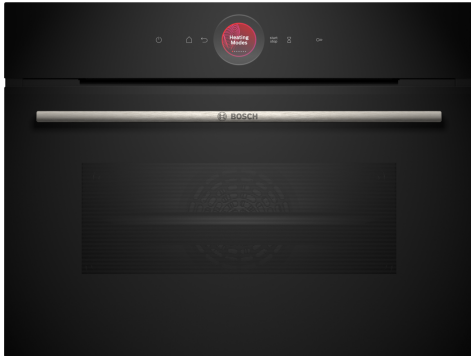

Séria 8, Kompaktná zabudovateľná rúra, 60 x 45 cm, Čierna CBG7341B1

A+

Zvláštne príslušenstvo

HEZ327000 Kameň na pečenie, HEZ530000 2 univerzálne panvice (polovičný formát), HEZ531010 Plech na pečenie s nepriľnavým povrchom, HEZ532010 Plech na pečenie s kerami. povrchom, HEZ538000 1násobný teleskopický výsuv, HEZ617000 Forma na pizzu, HEZ629070 Grilovací plech, HEZ631070 Pečící plech, HEZ632070 Hlboký plech na pečenie, HEZ634000 Kombinovaný rošt, HEZ636000 Sklenená panvica, HEZ638000 Plne teleskopický výsuv ClipRail Plus, HEZ660050 Dekoračná lišta, HEZ660060 Dekoratívna lišta, HEZ664000 Kombinovaný rošt, HEZ915003 Sklenený pekáč, HEZG0AS00 Sieťový kábel, dĺžka 3 m

Kompaktná rúra s digitálnym ovládacím prstencom a dotykovým TFT displejom: aby ste si mohli vychutnať skvelé pohodlie pri varení aj v menších priestoroch, Home Connect na ovládanie prostredníctvom aplikácie.

- **Digitálny ovládací prsteneč:** jednoduchý a inovatívny spôsob výberu nastavení rúry.
- **TFT-Touch Display:** jednoduché ovládanie vďaka inovatívnemu digitálnemu ovládacímu krúžku a dotykovému displeju TFT.
- **Automatické vypnutie:** proces varenia sa automaticky zastaví hneď, ako je pokrm hotový.
- **Asistent rúry s hlasovým ovládaním:** jednoducho nastavte správny program.
- **Svet receptov:** lahodné inšpirácie, ktoré vyhovujú vášmu vkusu.

Technické údaje

Typ inštalácie: ..... Zzabudovateľný
integrovaný čistiaci systém: hydrolytické čistenie, Katalytické čistenie
Požadovaná veľkosť otvoru pre inštaláciu (v x š x h): ..... 450-455 x 560-568 x 550 mm
rozmery spotrebiča: ..... 455 x 594 x 548 mm
rozmery zabaleného spotrebiča: ..... 520 x 690 x 670 mm
materiál ovládacieho panelu: ..... Glass
materiál dverí: ..... sklo
Hmotnosť netto: ..... 29.9 kg
objem netto - rúra na pečenie 1: ..... 47 l
druhy ohrevu: .. rozmrazovanie, Air Fry, Full width grill, Hotair gentle, Half width grill, horný/dolný ohrev, Conventional heat gentle, Bottom heat, cirkulačný infra-gril, Circulating air, pre-heating, udržovanie tepla
riadenie teploty: ..... Elektronické
vnútorné osvetlenie (ks): 1
Dĺžka prírodného kábla: ..... 150.0 cm
EAN: 4242005325740
Počet varných priestorov: 1
Trieda energetickej účinnosti: ..... A+
Spotreba energie na cyklus - konvenčný ohrev (2010/30/EC): .... 0.73 kWh/cyklus
Spotreba energie na cyklus cirkulácie vzduchu - konvenčný ohrev (2010/30/EC): ..... 0.61 kWh/cyklus
Index energetickej účinnosti (2010/30/EC): ..... 81.3 %
príkon: ..... 2900 W
istenie: ..... 13 A
napätie: ..... 220-240 V
frekvencia: ..... 50; 60 Hz
typ zástrčky: ..... Gardy zástrčka s uzemnením

4 242005 325740