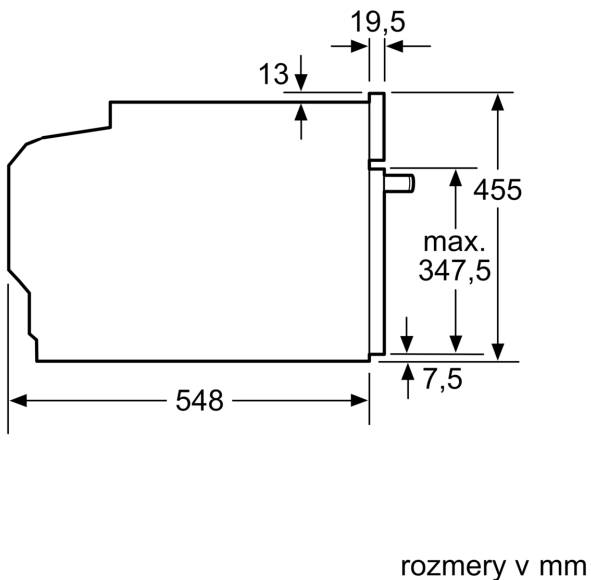

**Séria 8, Kompaktná zabudovateľná
rúra, 60 x 45 cm, Čierna
CBG7341B1**

Montáž dvoch spotrebičov nad sebou
Výmena vzduchu

A: Otvor na prívod vzduchu $\geq 200 \text{ cm}^2$