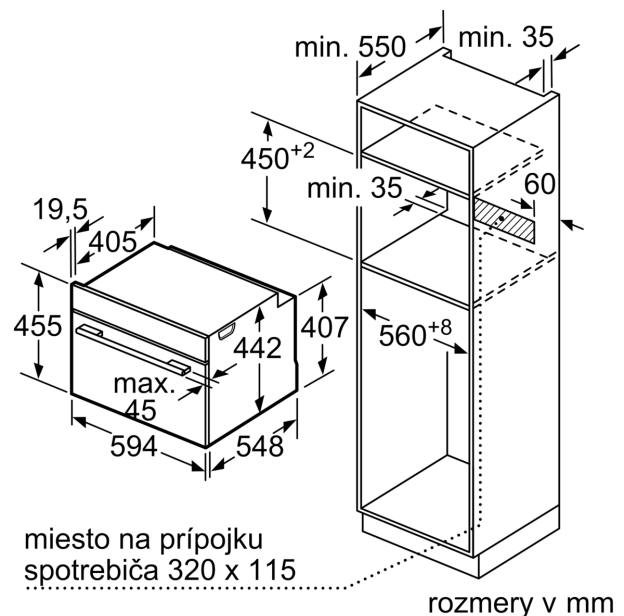

**Séria 8, Kompaktná zabudovateľná
rúra, 60 x 45 cm, Čierna
CBG7341B1**

Montáž dvoch spotrebičov nad sebou
Výmena vzduchu

A: Otvor na prívod vzduchu $\geq 200 \text{ cm}^2$