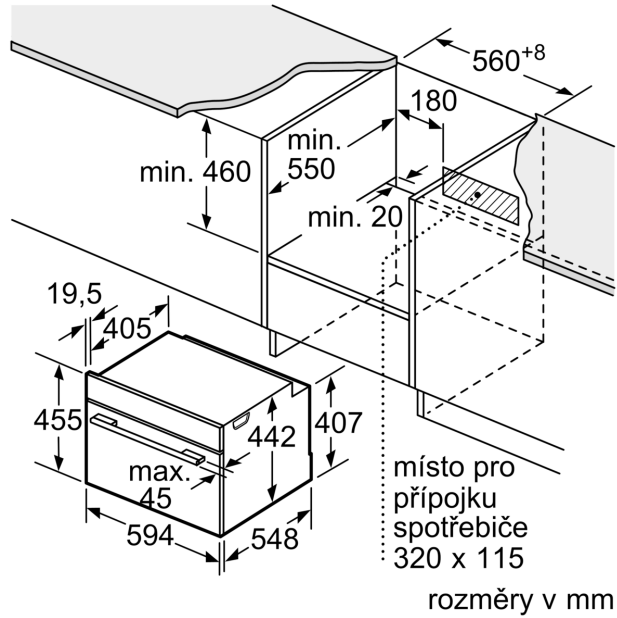

Technické informace

- délka přívodního kabelu: 150 cm
- napětí: 220 - 240 V
- celkový příkon elektro: 2.9 kW
- energetická třída (dle EU 65/2014): A+
- spotřeba energie na cyklus při konvenčním ohřevu: 0.73 kWh (na stupnici třídy energetické účinnosti od A+++ do D)
- spotřeba energie na cyklus v režimu recirkulace: 0.61 kWh
- počet pečicích prostorů: 1 zdroj tepla: elektrina objem pečicího prostoru: 47 l

Rozměry

- rozměry spotřebiče (V x Š x H): 455 mm x 594 mm x 548 mm
- rozměry niky (V x Š x H): 450 mm - 455 mm x 560 mm - 568 mm x 550 mm
- „potřebné rozměry naleznete v instalačních materiálech“

**Serie 8, Kompaktní vestavná trouba,
60 x 45 cm, Černá
CBG7341B1**

Montáž dvou spotřebičů nad sebou
Výměna vzduchu

A: Větrací mřížka $\geq 200 \text{ cm}^2$

rozměry v mm

rozměry v mm

vestavba s varnou deskou

rozměry v mm

Pokud je kompaktní spotřebič vestavěný pod varnou deskou, musí být dodržena následující tloušťka pracovní desky (příp. včetně nosné konstrukce).

Rozmery a technické informácie

- rozmery spotrebica (V x Š x H): 455 mm x 594 mm x 548 mm
- rozmery niky (V x Š x H): 450 mm - 455 mm x 560 mm - 568 mm x 550 mm
- "Rozmery potrebné pre zabudovanie nájdete v inštalračných materiáloch."