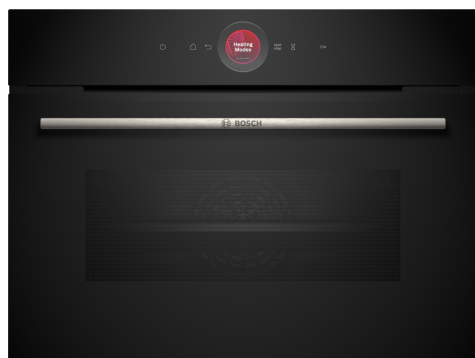

Serie 8, Kompaktní vestavná trouba, 60 x 45 cm, Černá CBG7341B1

A+

včetně příslušenství

1 x kombinovaný rošt, 1 x univerzální pánev

zvláštní příslušenství

HEZ327000 Pečicí kámen s dřevěnou lopatkou, HEZ530000 2 univerzální pánve (poloviční formát), HEZ531010 Pečicí plech s nepřilnavým povrchem, HEZ532010 Pečicí plech s keramickým povrchem, HEZ538000 1násobný teleskopický výsuv, HEZ617000 Forma na pizzu, HEZ629070 Grilovací plech, HEZ631070 Pečicí plech, HEZ632070 Hluboký pečicí plech, HEZ634000 Kombinovaný rošt, HEZ636000 Skleněná pánev, HEZ638000 Plně teleskopický výsuv ClipRail Plus, HEZ660050 Dekorační lišta, HEZ660060 Dekorativní lišta, HEZ664000 Kombinovaný rošt, HEZ915003 Skleněný pekáč, HEZG0AS00 Síťový kabel, délka 3 m

Kompaktní trouba s digitálním ovládacím prstencem a dotykovým TFT displejem: abyste si mohli užívat skvělé pohodlí při vaření i v menších rozměrech a vše mít pod kontrolou díky aplikaci Home Connect.

- **Digitální ovládací prsteneč** jednoduchý a inovativní způsob volby nastavení trouby.
- **TFT Touch Display:** snadné ovládání díky inovativnímu digitálnímu ovládacímu prstenci a dotykovému TFT displeji.
- **Automatické vypnutí:** proces přípravy se automaticky zastaví, jakmile je pokrm hotový.
- **Oven Assistants hlasovým ovládáním:** ten správný program nastavíte snadno.
- **Svět receptů:** lahodná inspirace, která odpovídá vaší chuti.

4 242005 325740

Serie 8, Kompaktní vestavná trouba, 60 x 45 cm, Černá CBG7341B1

Kompaktní trouba s digitálním ovládacím prstencem a dotykovým TFT displejem: abyste si mohli užívat skvělé pohodlí při vaření i v menších rozměrech a vše mít pod kontrolou díky aplikaci Home Connect.