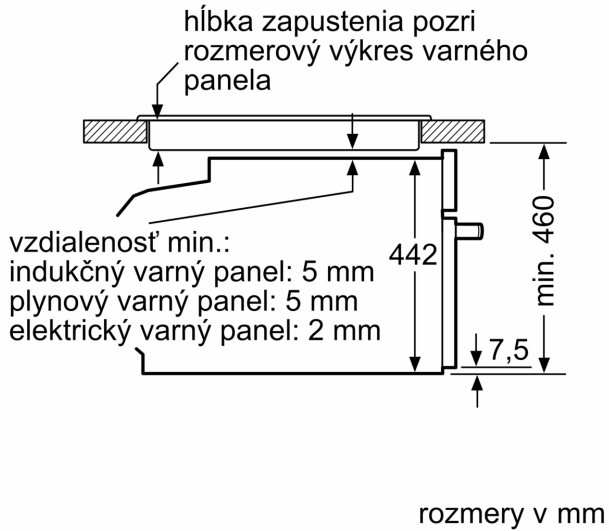

zabudovanie s varným panelom

Pokiaľ je kompaktný spotrebič zabudovaný pod varným panelom, musí byť dodržaná nasledujúca hrúbka pracovnej dosky (príp. vrátane nosnej konštrukcie).

Typ varného panela

min. hrúbka pracovnej dosky

Typ varného panela	min. hrúbka pracovnej dosky	
	nasadený	v rovine
indukčný varný panel	42 mm	43 mm
celoplošný indukčný varný panel	52 mm	53 mm
plynový varný panel	32 mm	43 mm
elektrický varný panel	32 mm	35 mm