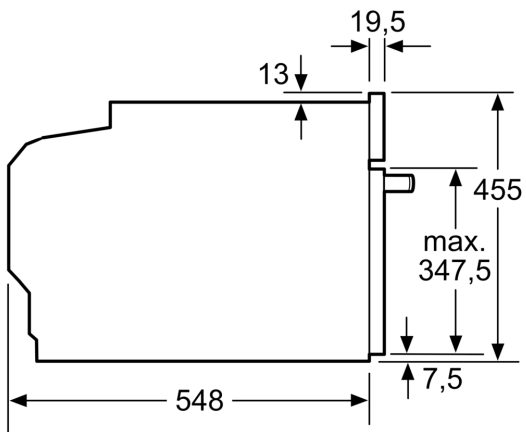

**Serie 8, Kompaktní vestavná trouba,
60 x 45 cm, Černá
CBG7341B1**

Montáž dvou spotřebičů nad sebou
Výměna vzduchu

A: Větrací mřížka $\geq 200 \text{ cm}^2$

rozměry v mm

rozměry v mm