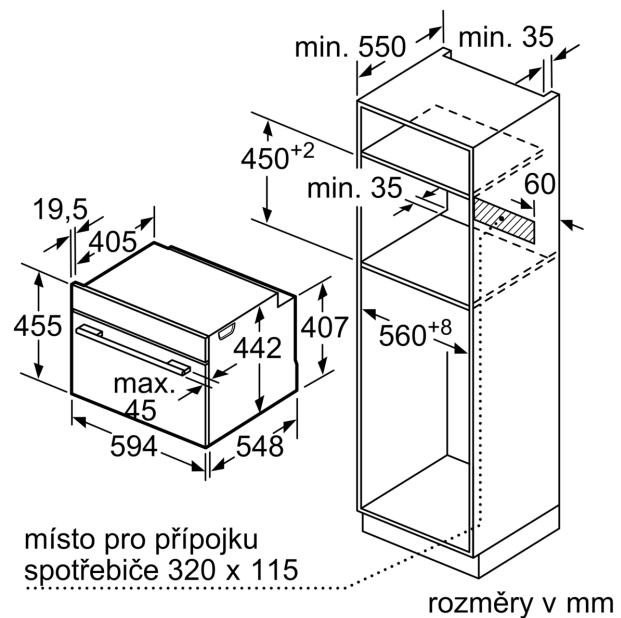

Technické informace

- délka přívodního kabelu: 150 cm
- napětí: 220 - 240 V
- celkový příkon elektro: 2.9 kW
- energetická třída (dle EU 65/2014): A+
- spotřeba energie na cyklus při konvenčním ohřevu: 0.73 kWh (na stupnici třídy energetické účinnosti od A+++ do D)
- spotřeba energie na cyklus v režimu recirkulace: 0.61 kWh
- počet pečicích prostorů: 1 zdroj tepla: elektrina objem pečicího prostoru: 47 l

Rozměry

- rozměry spotřebiče (V x Š x H): 455 mm x 594 mm x 548 mm
- rozměry niky (V x Š x H): 450 mm - 455 mm x 560 mm - 568 mm x 550 mm
- „potřebné rozměry naleznete v instalačních materiálech“

**Serie 8, Kompaktní vestavná trouba,
60 x 45 cm, Černá
CBG7341B1**

Montáž dvou spotřebičů nad sebou
Výměna vzduchu

A: Větrací mřížka $\geq 200 \text{ cm}^2$

rozměry v mm

rozměry v mm

vestavba s varnou deskou

rozměry v mm

Pokud je kompaktní spotřebič vestavěný pod varnou deskou, musí být dodržena následující tloušťka pracovní desky (příp. včetně nosné konstrukce).

Rozmery a technické informácie

- rozmery spotrebica (V x Š x H): 455 mm x 594 mm x 548 mm
- rozmery niky (V x Š x H): 450 mm - 455 mm x 560 mm - 568 mm x 550 mm
- "Rozmery potrebné pre zabudovanie nájdete v inštalračných materiáloch."