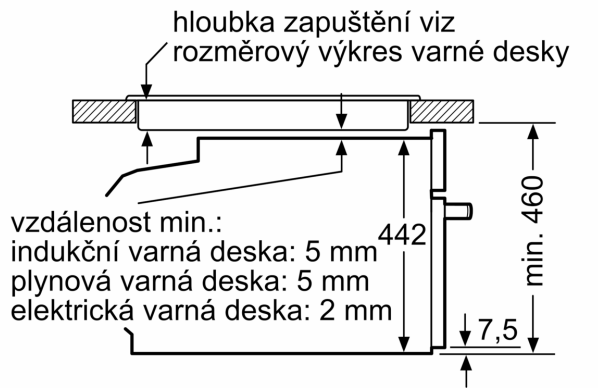

Rozměry

- rozměry spotřebiče (V x Š x H): 455 mm x 594 mm x 548 mm
- rozměry niky (V x Š x H): 450 mm - 455 mm x 560 mm - 568 mm x 550 mm
- „potřebné rozměry naleznete v instalačních materiálech“

**Serie 8, Kompaktní vestavná trouba,
60 x 45 cm, Černá
CBG7341B1**

Montáž dvou spotřebičů nad sebou
Výměna vzduchu

A: Větrací mřížka $\geq 200 \text{ cm}^2$

rozměry v mm

rozměry v mm

vestavba s varnou deskou

rozměry v mm

Pokud je kompaktní spotřebič vestavěný pod varnou deskou, musí být dodržena následující tloušťka pracovní desky (příp. včetně nosné konstrukce).

Rozmery a technické informácie

- rozmery spotrebica (V x Š x H): 455 mm x 594 mm x 548 mm
- rozmery niky (V x Š x H): 450 mm - 455 mm x 560 mm - 568 mm x 550 mm
- "Rozmery potrebné pre zabudovanie nájdete v inštalračných materiáloch."