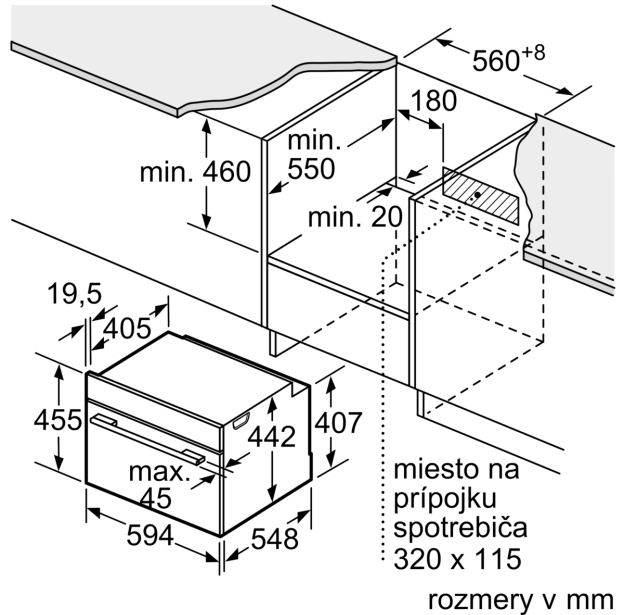

**Séria 8, Kompaktná zabudovateľná
rúra, 60 x 45 cm, Čierna
CBG7341B1**

Montáž dvoch spotrebičov nad sebou
Výmena vzduchu

A: Otvor na prívod vzduchu $\geq 200 \text{ cm}^2$