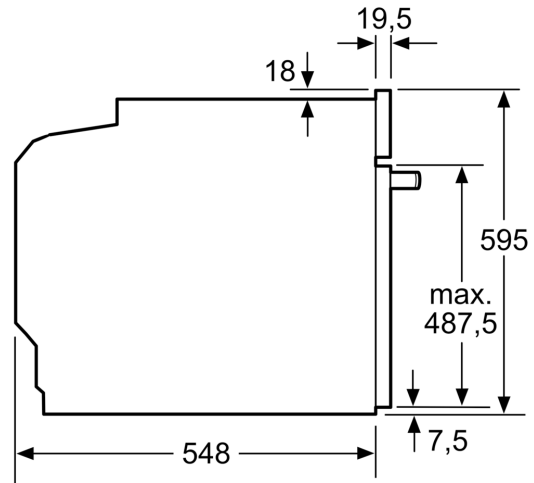

Séria 8, Zabudovateľná rúra na pečenie, 60 x 60 cm, Čierna HBG7541B1

Montáž dvoch spotrebičov nad sebou
Výmena vzduchu

A: Otvor na prívod vzduchu $\geq 200 \text{ cm}^2$

rozmery v mm