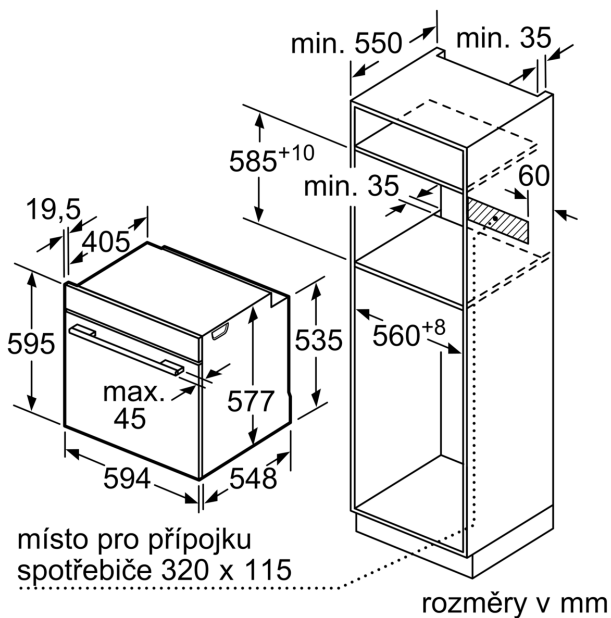

Rozměry

- rozměry spotřebiče (V x Š x H): 595 mm x 594 mm x 548 mm
- rozměry niky (V x Š x H): 585 mm - 595 mm x 560 mm - 568 mm x 550 mm
- „potřebné rozměry naleznete v instalačních materiálech“

**Serie 8, Vestavná pečicí trouba, 60 x 60 cm, Černá
HBG7541B1**

Montáž dvou spotřebičů nad sebou
Výměna vzduchu

A: Větrací mřížka $\geq 200 \text{ cm}^2$

rozměry v mm

Pokud je spotřebič vestavěný pod varnou deskou, musí být dodržena následující tloušťka pracovní desky (příp. včetně nosné konstrukce).

Rozmery a technické informácie

- rozmery spotrebica (V x Š x H): 595 mm x 594 mm x 548 mm
- rozmery niky (V x Š x H): 585 mm - 595 mm x 560 mm - 568 mm x 550 mm
- "Rozmery potrebné pre zabudovanie nájdete v inštaláčnych materiáloch."