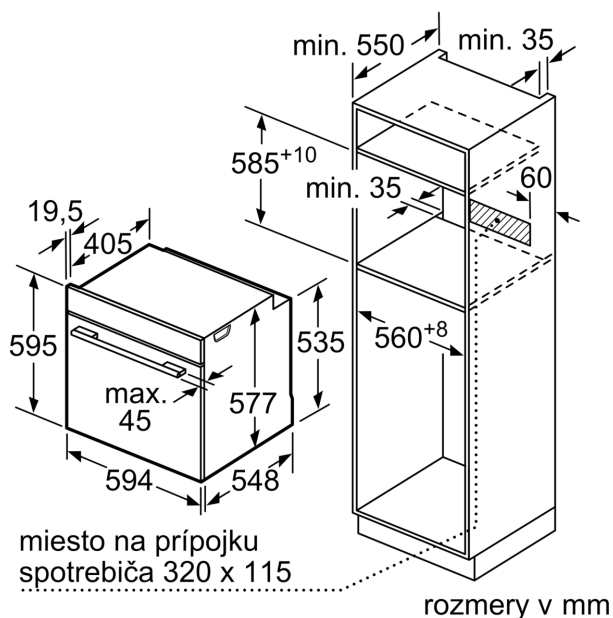

Rozměry

- rozměry spotřebiče (V x Š x H): 595 mm x 594 mm x 548 mm
- rozměry niky (V x Š x H): 585 mm - 595 mm x 560 mm - 568 mm x 550 mm
- „potřebné rozměry naleznete v instalačních materiálech“

**Serie 8, Vestavná pečicí trouba, 60 x 60 cm, Černá
HBG7541B1**

Technické informácie

- dĺžka napájacieho kábla: 120 cm
- napätie: 220 - 240 V
- celkový príkon elektro: 3.6 kW
- trieda spotreby energie (podľa normy EU 65/2014): A+
- spotreba energie na cyklus pri konvenčnom ohreve: 0.87 kWh (na stupnici triedy energetickej účinnosti od A+++ do D) spotreba energie na cyklus v režime cirkulácie vzduchu: 0.69 kWh
- počet priestorov na pečenie: 1 zdroj tepla: elektrina objem priestoru na pečenie: 71 l

Rozmery a technické informácie

- rozmery spotrebica (V x Š x H): 595 mm x 594 mm x 548 mm
- rozmery niky (V x Š x H): 585 mm - 595 mm x 560 mm - 568 mm x 550 mm
- "Rozmery potrebné pre zabudovanie nájdete v inštaláčnych materiáloch."

Séria 8, Zabudovateľná rúra na pečenie, 60 x 60 cm, Čierna HBG7541B1

Montáž dvoch spotrebičov nad sebou
Výmena vzduchu

A: Otvor na prívod vzduchu $\geq 200 \text{ cm}^2$

rozmery v mm

Pokiaľ je spotrebič zabudovaný pod varným panelom, musí byť dodržaná nasledujúca hrúbka pracovnej dosky (príp. vrátane nosnej konštrukcie).